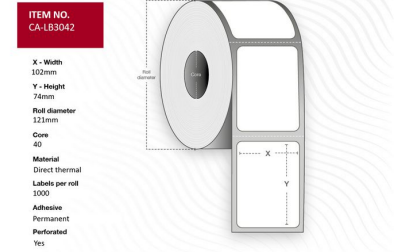

MPN: CA-LB3042

Etiqueta 102 x 74 Núcleo 40 Ø 121 mm. Blanca. DT. Permanente. 1000 etiquetas por rollo. 12 rollos por caja.

Capture ofrece una gama completa de etiquetas térmicas en varios tamaños y tipos de papel. Para solicitudes especiales, por favor contacte a su oficina de ventas local.

Especificaciones

Features	Color producto	White
	Formato	Roll
	Perforado	Yes
	Tecnología de impresión	Direct thermal
	Temperatura de funcionamiento (T-T)	-10 - +40 °C
	Tipo de adhesivo	Permanent
	Uso	Desktop / Light industrial
Other features	Cantidad por caja	12000 pieza(s)
Packaging content	Etiquetas por rollo	1000 pieza(s)
	Rollos por paquete	12
Vendor information	Brand Name	Capture
Weight & dimensions	Altura de la etiqueta	7,4 cm
	Ancho de la etiqueta	10,2 cm
	Diámetro de la etiqueta	12,1 cm
	Diámetro del núcleo	4 cm
	Diámetro máximo del rollo	12,1 cm