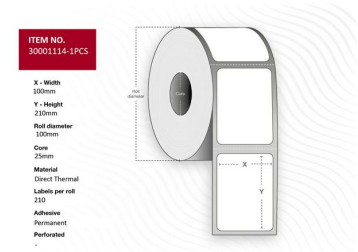

## Etiqueta 100 x 210 - Núcleo 25. Blanca. Sin recubrimiento. DT. Permanente. 210 etiquetas por rollo. 1 rollo por caja.

Capture ofrece una gama completa de etiquetas térmicas en varios tamaños y tipos de papel. Para solicitudes especiales, por favor contacte a su oficina de ventas local.

## Especificaciones

Features	Color producto	White
	Formato	Roll
	Perforado	Yes
	Tecnología de impresión	Direct thermal
	Tipo de adhesivo	Permanent
Other features	Cantidad por caja	210 pieza(s)
Packaging content	Etiquetas por rollo	210 pieza(s)
	Rollos por paquete	1
Vendor information	Brand Name	Capture
Weight & dimensions	Altura de la etiqueta	21 cm
	Ancho de la etiqueta	10 cm
	Diámetro del núcleo	2,5 cm
	Diámetro máximo del rollo	10 cm