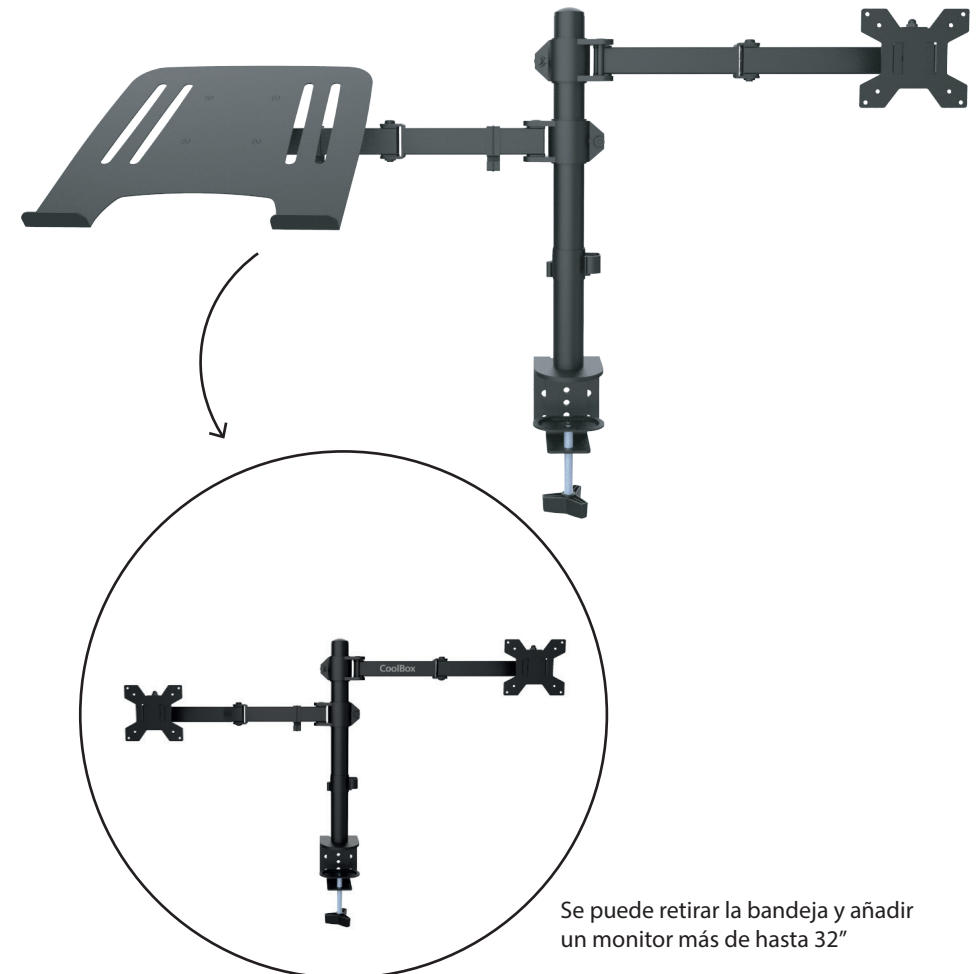

SOPORTE PARA MONITOR Y PORTÁTIL MP01

1 (o 2) PANTALLA HASTA 32" | 1 PORTÁTIL HASTA 17"

Material	Acero, plástico
Color	Negro mate
Pantalla compatible	- Monitor hasta 32" - Portátil hasta 17"
Cantidad de pantallas	1 monitor y 1 portátil ó 2 monitores (retirando la bandeja)
Peso soportado por brazo	8 Kg
Compatibilidad VESA	75 x 75 y 100 x 100
Regulación de altura	100 ~ 400 mm
Dimensiones	- Longitud del brazo de pantalla: 400 mm - Longitud del brazo de portátil: 400 mm - Dimensiones bandeja portátil: 300 x 265 mm - Altura del mástil: 400 mm
Inclinación y rotación	- Rango de inclinación pantalla: 90° (-45° ~ +45°) - Rango de giro pantalla: 180° (-90° ~ +90°)
Peso	3,78 Kg
Sistema de instalación	Abrazadera
Contenido del paquete	- Soporte de monitor (desmontado) - Tornillería - Llaves Allen para montaje - Instrucciones de montaje
Part Number	COO-SOP-MP01
EAN	8436624420184

Se puede retirar la bandeja y añadir un monitor más de hasta 32"