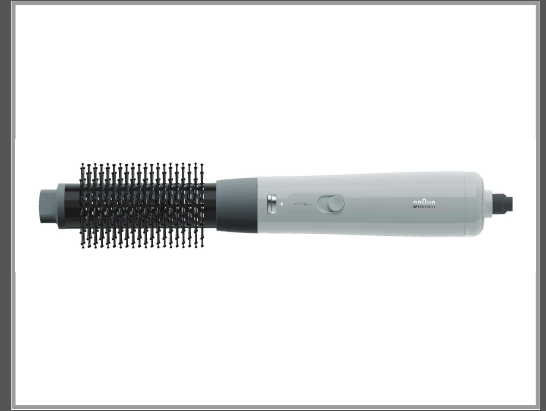

Braun AS1.52, Scrollleiste, Schwarz, Weiß, 1,8 m, 300 W, AC, 1 Stück(e)

2 Aufsätze - 300W - Schwarz/Weiss

Gruppe	Körperpflege
Hersteller	Braun
Hersteller Art. Nr.	BRAS152E
EAN/UPC	3030050197525

Beschreibung

Braun AS1.52. Steuerung: Scrollleiste. Produktfarbe: Schwarz, Weiß. Kabellänge: 1,8 m. Leistung: 300 W, Energiequelle: AC. Menge pro Packung: 1 Stück(e)

Hauptmerkmale

	Allgemein
Steuerung	Scrollleiste
Produktfarbe	Black, White
Kabellänge	1,8 m
Leistung	300 W
Energiequelle	AC
Menge pro Packung	1 Stück(e)

Ausführliche Details

	Leistungen
Steuerung	Scrollleiste
	Design
Produktfarbe	Black, White
	Energie
Energiequelle	AC
Leistung	300 W
	Ergonomie
Kabellänge	1,8 m
	Verpackungsdaten
Menge pro Packung	1 Stück(e)