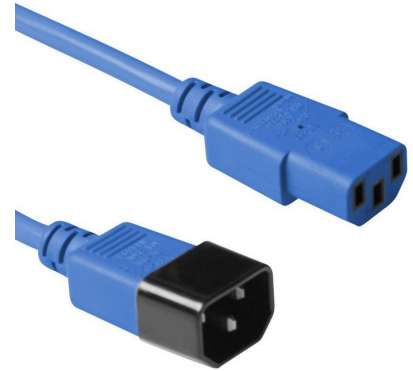

MPN: PE1413B09

Cable de alimentación azul C14 a C13, 0,9M

El PE1413B09 es un cable de alimentación azul de alta calidad, diseñado específicamente con un conector hembra C14 en un extremo y un conector macho C13 en el otro. Este cable de 0,9 metros es ideal para conectar dispositivos como computadoras, monitores e impresoras a una fuente de alimentación, o para extender conexiones de energía existentes dentro de un rack o estación de trabajo. Los cables de alimentación de MicroConnect están contruidos según los estándares de diseño y calidad europeos, garantizando un rendimiento fiable y una operación segura. Este cable proporciona una transferencia de energía segura y eficiente, y su distintivo color azul facilita su identificación en configuraciones complejas. Respaldado por más de 20 años de experiencia de MicroConnect, este cable de alimentación ofrece calidad premium y conectividad confiable para tus dispositivos esenciales.

Especificaciones

Features	Color producto	Blue
	Conector 1	C13 coupler
	Conector 1 género	Female
	Conector 2	C14 coupler
	Conector 2 género	Male
	Factor forma conector 1	Straight
	Factor forma conector 2	Straight
	Longitud del cable	0,9 m
Vendor information	Brand Name	MicroConnect
	Warranty	25 Año/s

Otros productos de esta serie

Longitud del cable	Black	Blue	Red	White
0,5	PE040605			PE040605W
0,9		PE1413B09	PE1413R09	
1,0	PE040610			PE040610W
1,2	PE040612			
1,8	PE040618	PE1413B18	PE1413R18	
2,0	PE040620-16A			PE040620W
3,0	PE040630	PE1413B3	PE1413R3	PE040630W
5,0	PE040650			PE040650W
10,0	PE0406100			