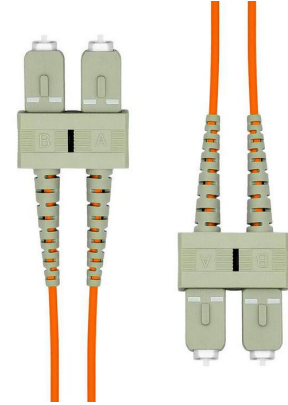

### Especificaciones

|                    |                                     |                                     |             |
|--------------------|-------------------------------------|-------------------------------------|-------------|
| Features           | Color producto                      | Orange                              |             |
|                    | Conector 1                          | SC                                  |             |
|                    | Conector 1 género                   | Male                                |             |
|                    | Conector 2                          | SC                                  |             |
|                    | Conector 2 género                   | Male                                |             |
|                    | Diámetro del núcleo                 | 50 µm                               |             |
|                    | Diámetro del revestimiento          | 125 µm                              |             |
|                    | Estructura modo fibra               | Multi-mode                          |             |
|                    | Full duplex                         | Yes                                 |             |
|                    | Género del conector                 | Male                                |             |
|                    | Longitud del cable                  | 10 m                                |             |
|                    | Material cubierta                   | Low smoke zero halogen (LSZH)       |             |
|                    | Pérdida de devolución               | 55 dB                               |             |
|                    | Pérdida de inserción                | 30 dB                               |             |
|                    | Plug and play                       | Yes                                 |             |
|                    | Tipo de fibra óptica                | OM2                                 |             |
|                    | Tipo de pulido de conector          | UPC                                 |             |
|                    | Velocidad de transferencia de datos | 2 Gbit/s                            |             |
|                    | Operational conditions              | Temperatura de funcionamiento (T-T) | -20 - 70 °C |
|                    | Packaging data                      | Cantidad por pack                   | 1 pieza(s)  |
| Technical details  | Certificados de sostenibilidad      | RoHS                                |             |
|                    | Compliance certificates             | RoHS                                |             |
| Vendor information | Brand Name                          | ProXtend                            |             |
|                    | Warranty                            | 30 Año/s                            |             |