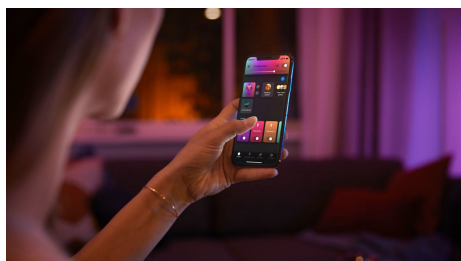

8719514328266

Iluminación inteligente y sencilla

Utiliza miles de tonos de luz blanca cálida a fría con estas bombillas inteligentes E27, sus bases de bayoneta se adaptan a la mayoría de las luminarias estándar. La regulación inalámbrica te permite crear el ambiente adecuado al instante.

Easy smart lighting

- Controla hasta 10 luces a la vez con la aplicación Bluetooth
- Controla las luces con la voz*
- Define el ambiente adecuado con luz blanca cálida a luz blanca fría
- Consigue recetas de luz perfectas para tus actividades diarias
- Disfruta de toda la gama de características de iluminación inteligente con el Hue Bridge
- Luz blanca ajustable cómoda

Destacados

Controla hasta 10 luces a la vez con la aplicación Bluetooth

Con la aplicación Bluetooth, puedes controlar tus luces inteligentes Hue en una sola habitación de tu hogar. Añade hasta 10 luces inteligentes y contrólalas todas con solo pulsar un botón en tu dispositivo móvil.