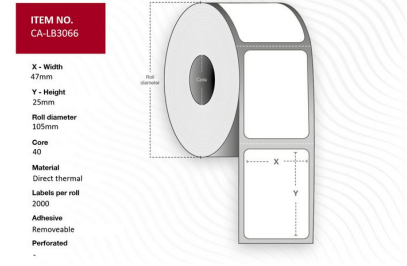

MPN: CA-LB3066

Etiqueta 47 x 25 Núcleo 40 Ø 105 mm. Blanca. DT. Removible. 2000 etiquetas por rollo. 12 rollos por caja.

Capture ofrece una gama completa de etiquetas térmicas en varios tamaños y tipos de papel. Para solicitudes especiales, por favor contacte a su oficina de ventas local.

Especificaciones

Features	Color producto	White
	Formato	Roll
	Perforado	No
	Tecnología de impresión	Direct thermal
	Temperatura de funcionamiento (T-T)	-10 - +40 °C
	Tipo de adhesivo	Removable
	Uso	Desktop / Light industrial
Other features	Cantidad por caja	24000 pieza(s)
Packaging content	Etiquetas por rollo	2000 pieza(s)
	Rollos por paquete	12
Vendor information	Brand Name	Capture
Weight & dimensions	Altura de la etiqueta	2,5 cm
	Ancho de la etiqueta	4,7 cm
	Diámetro de la etiqueta	10,5 cm
	Diámetro del núcleo	4 cm
	Diámetro máximo del rollo	10,5 cm