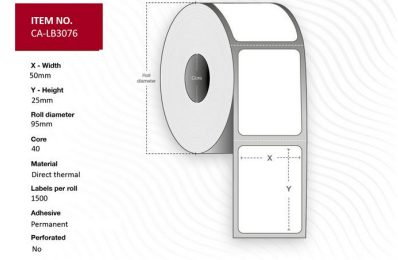

MPN: CA-LB3076

Etiqueta 50 x 25 Núcleo 40 Ø 95 mm. Blanca. DT. Permanente. 1500 etiquetas por rollo. 12 rollos por caja.

Capture ofrece una gama completa de etiquetas térmicas en varios tamaños y tipos de papel. Para solicitudes especiales, por favor contacte a su oficina de ventas local.

Especificaciones

Features	Color producto	White
	Formato	Roll
	Perforado	No
	Tecnología de impresión	Direct thermal
	Temperatura de funcionamiento (T-T)	-10 - +40 °C
	Tipo de adhesivo	Permanent
	Uso	Desktop / Light industrial
Other features	Cantidad por caja	18000 pieza(s)
Packaging content	Etiquetas por rollo	1500 pieza(s)
	Rollos por paquete	12
Vendor information	Brand Name	Capture
Weight & dimensions	Altura de la etiqueta	2,5 cm
	Ancho de la etiqueta	5 cm
	Diámetro de la etiqueta	9,5 cm
	Diámetro del núcleo	4 cm
	Diámetro máximo del rollo	9,5 cm