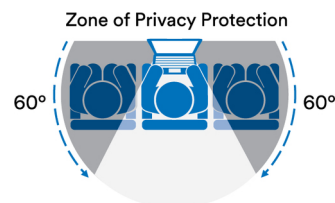

3M Filtro privacidad Bright Screen Dell™ XPS™ 16, 16:10, BPNDE007

Marca : 3M

Código del producto: 7100369436

Nombre del producto : Filtro privacidad Bright Screen Dell™ XPS™ 16, 16:10, BPNDE007

Filtro privacidad Bright Screen Dell™ XPS™ 16, 16:10, BPNDE007

3M Filtro privacidad Bright Screen Dell™ XPS™ 16, 16:10, BPNDE007:

Descubra el filtro de privacidad revolucionario que protege sus datos en pantalla de forma tan impecable que apenas notará que está ahí... pero los hackers visuales a su alrededor sí. Conozca el filtro de privacidad 3M™ Bright Screen. Fácil de aplicar, fácil de usar, fácil de olvidar. Solo de 3M, los expertos en privacidad de pantallas.

3M Filtro privacidad Bright Screen Dell™ XPS™ 16, 16:10, BPNDE007. Tamaño máximo de pantalla: 41,4 cm (16.3"). Relación de aspecto: 16:10. Adecuado para: Portátil, Tipo: Filtro de privacidad para pantallas sin marco. Acabado de la superficie: Brillo/mate. Peso: 42 g

Diseño		Peso y dimensiones	
Tamaño máximo de pantalla *	41,4 cm (16.3")	Ancho	355 mm
Adecuado para *	Portátil	Altura	226 mm
Tipo *	Filtro de privacidad para pantallas sin marco	Peso	42 g
Tamaño de pantalla alto x ancho	355 x 226 mm	Empaquetado	
Diagonal de pantalla	41,4 cm	Ancho del paquete	254 mm
Reversibilidad	De mate a brillo	Profundidad del paquete	387 mm
Características		Altura del paquete	3 mm
Filtros de privacidad de pantalla *	Antideslumbrante	Peso del paquete	151 g
Tipos de pantalla admitidos *	LCD/CRT	Otras características	
Relación de aspecto	16:10	Periodo de garantía	1 año(s)
Fácil de limpiar	✓	Certificados de conformidad	Ley de Acuerdos Comerciales (TAA, Trade Agreements Act)
Acabado de la superficie	Brillo/mate	Datos logísticos	
País de origen	Estados Unidos	Altura neta del palé	133 cm
De fácil aplicación	✓	Profundidad neta del palé	121,9 cm
Orientación de los filtros de privacidad	Paisaje	Anchura neta del palé	106,7 cm
Compatible con pantalla táctil	✓	Peso neto del palé	118,8 kg
Tipo de instalación	Fijación mediante sistema de bisagras + Tira de montaje	Peso del palé	534,3 kg
Fácil de retirar	✓	Anchura de la caja de envío	25,2 cm
Filtro de luz azul	✓	Longitud del contenedor de envío	34,1 cm
		Altura de la caja de envío	3 cm
		Peso de la caja de envío	929 g
		Peso neto del envase de envío	212 g
		Caja de envío GTIN (EAN/UPC)	50051144066044