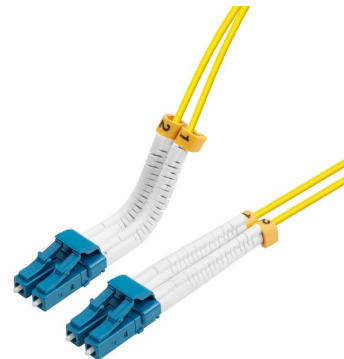

MPN: LVO231407-FLEX

Cable de fibra óptica monomodo LC-LC dúplex flexible 2m OS2 LSZH

La serie Lanview Bendable ofrece una solución versátil para la gestión de cables, capaz de doblarse y mantener cualquier ángulo desde una línea recta hasta 90 grados. Su conector, moldeado alrededor de un único alambre de acero inoxidable, es ajustable manualmente, permitiendo que el alambre interno conserve el ángulo o dirección elegidos. El diseño del conector permite su reconfiguración en cualquier momento o enderezamiento para la desconexión de los conectores. Esta flexibilidad garantiza una instalación ideal de los conectores en circunstancias únicas, como áreas con espacio restringido o en entornos de alta densidad.

- Diseñado para Centros de Datos, Industria y Centros de Computación
- LSZH (Bajo Humo Cero Halógeno) y retardante de llama
- Color: Amarillo
- Radio de curvatura: 30 mm
- Conector LC/UPC
- Diámetro 2.0mm

Especificaciones

Features	Color producto	Yellow
	Conector 1	LC/UPC
	Conector 1 género	Male
	Conector 2	LC/UPC
	Conector 2 género	Male
	Conformidad REACH	Yes
	Conformidad RoHS	Yes
	Diámetro del núcleo	9 μm
	Diámetro del revestimiento	125 μm
	Estructura modo fibra	Single-mode
	Fuerza compresiva	10
	Full duplex	Yes
	Género del conector	Male/Male
	Libre de halógeno	Yes
	Longitud del cable	2 m
	Pérdida de devolución	50 dB
	Pérdida de inserción	0,3 dB
	Plug and play	Yes
	Tipo de cable	Duplex
	Tipo de fibra óptica	OS2
Tipo de pulido de conector	UPC	
Operational conditions	Temperatura de almacenamiento (T-T)	-40 - +85 °C
	Temperatura de funcionamiento	-40 - +75 °C

Operational conditions	(T-T)	-40 - +75 °C
Other features	Diámetro del núcleo / revestimiento	9/125 µm
Technical details	No contiene	Halogen
Vendor information	Brand Name	Lanview
	Warranty	25 Año/s
Weight & dimensions	Diámetro del cable	2 mm
	Radio de curvatura	3 cm