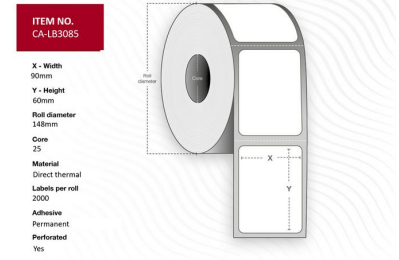

MPN: CA-LB3085

Etiqueta 90 x 60 Núcleo 25 Ø 148 mm. Blanca. DT. Permanente. 2000 etiquetas por rollo. 8 rollos por caja.

Capture ofrece una gama completa de etiquetas térmicas en varios tamaños y tipos de papel. Para solicitudes especiales, por favor contacte a su oficina de ventas local.

Especificaciones

Features	Color producto	White
	Formato	Roll
	Perforado	Yes
	Tecnología de impresión	Direct thermal
	Temperatura de funcionamiento (T-T)	-10 - +40 °C
	Tipo de adhesivo	Permanent
	Uso	Desktop
Other features	Cantidad por caja	16000 pieza(s)
Packaging content	Etiquetas por rollo	2000 pieza(s)
	Rollos por paquete	8
Vendor information	Brand Name	Capture
Weight & dimensions	Altura de la etiqueta	6 cm
	Ancho de la etiqueta	9 cm
	Diámetro de la etiqueta	14,8 cm
	Diámetro del núcleo	2,5 cm
	Diámetro máximo del rollo	14,8 cm