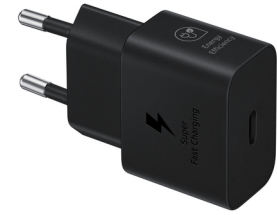

## Samsung EP-T2510 Smartphone Negro Corriente alterna, USB Carga rápida Interior

Marca : Samsung

Código del producto: EP-T2510XBEGEU

Nombre del producto : EP-T2510

- El nuevo adaptador de corriente te proporciona energía para trabajar con hasta 25 W de Carga super rápida.
- Tu adaptador de corriente está disponible en blanco y negro y es más compacto y fácil de transportar que su predecesor gracias a la tecnología GaN.
- El adaptador de corriente reduce la potencia en espera de los 20 mW a los 5 mW para aumentar tu ahorro de energía en hasta un 75%.

Cargador 25W con cable Negro Ultrarápido EP-T2510XBEGEU

Samsung EP-T2510. Tipo de cargador: Interior, Alimentación: Corriente alterna, USB, Compatibilidad del cargador: Smartphone. Voltaje de entrada: 100 - 240 V, Voltaje de salida máximo: 5 V. Número de puertos USB Tipo C: 1, Carga rápida. Longitud de cable: 1 m, Color del producto: Negro

Desempeño		Control de energía	
Compatibilidad del cargador *	Smartphone	Voltaje de entrada	100 - 240 V
Alimentación *	Corriente alterna, USB	Corriente de entrada	3 A
Número de puertos USB Tipo C	1	Potencia máxima	25 W
Carga rápida	✓	Voltaje de salida máximo	5 V
Tecnología de carga rápida	Super Fast Charging	Potencia de salida del puerto 1	25 W
Cantidad de enchufes	1	Peso y dimensiones	
Tipo de cargador *	Interior	Ancho	38 mm
Fuente de alimentación programable (PPS)	✓	Profundidad	66,9 mm
Diseño		Altura	22 mm
Color del producto *	Negro	Peso	51,6 g
Longitud de cable	1 m	Contenido del embalaje	
		Cantidad por paquete	1 pieza(s)