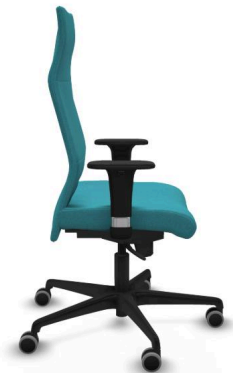

Modelo: Albacete

Silla Ejecutiva de Escritorio Albacete con Brazos 1D. Equipado con Sincro 5 Posiciones y Espuma de Corte. Con Ruedas 65 Mm Parqué

Código: 206S4B39B1C036G

Descripción:

Sillón Albacete con mecanismo Sincro tapizada con Tela color Turquesa. Equipado con Base nailon negra, Brazos 1D y Ruedas 65 mm parqué

ESPECIFICACIONES

COMPONENTES

Base: Base de nailon de 5 radios y 680 mm de diámetro, acabado negro. Certificado BIFMA.

Gas: Pistón de elevación de secretaria en color negro.

Ruedas: Ruedas de nailon engomadas de 65 mm de diámetro con eje interno de acero y perno de acero de 11 mm de diámetro.

ESTRUCTURA

Estructura: Estructura de hierro de 20 mm de diámetro y 1,5 mm de grosor mas pletina de hierro de 30x4 cm.

DATOS TÉCNICOS

Horas de uso: Intensivo 8 horas

Peso (Kg): 19

Acabado: Tela

Color: Turquesa