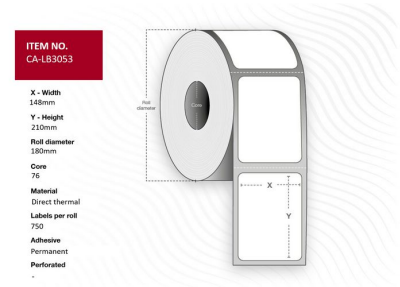

MPN: CA-LB3053

Etiqueta 148 x 210 Núcleo 76 Ø 180 mm. Blanca. DT. Permanente. 750 etiquetas por rollo. 6 rollos por caja.

Capture ofrece una gama completa de etiquetas térmicas en varios tamaños y tipos de papel. Para solicitudes especiales, por favor contacte a su oficina de ventas local.

Especificaciones

Features	Color producto	White
	Formato	Roll
	Perforado	Yes
	Tecnología de impresión	Direct thermal
	Temperatura de funcionamiento (T-T)	-10 - +40 °C
	Tipo de adhesivo	Permanent
	Uso	Light industrial / industrial
Other features	Cantidad por caja	4500 pieza(s)
Packaging content	Etiquetas por rollo	750 pieza(s)
	Rollos por paquete	6
Packaging data	Cantidad por pack	6 pieza(s)
Vendor information	Brand Name	Capture
Weight & dimensions	Altura de la etiqueta	21 cm
	Ancho de la etiqueta	14,8 cm
	Diámetro de la etiqueta	18 cm
	Diámetro del núcleo	7,6 cm
	Diámetro máximo del rollo	18 cm