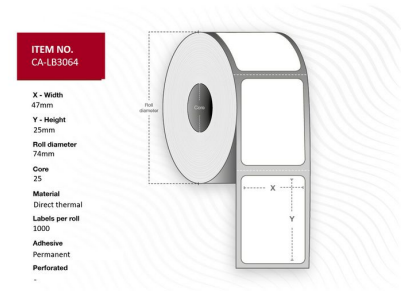

MPN: CA-LB3064

# Etiqueta 47 x 25 Núcleo 25 Ø 74 mm. Blanca. DT. Permanente. 1000 etiquetas por rollo. 12 rollos por caja.

Capture ofrece una gama completa de etiquetas térmicas en varios tamaños y tipos de papel. Para solicitudes especiales, por favor contacte a su oficina de ventas local.

## Especificaciones

Features	Color producto	White
	Formato	Roll
	Perforado	No
	Tecnología de impresión	Direct thermal
	Temperatura de funcionamiento (T-T)	-10 - +40 °C
	Tipo de adhesivo	Permanent
	Uso	Desktop
Other features	Cantidad por caja	12000 pieza(s)
Packaging content	Etiquetas por rollo	1000 pieza(s)
	Rollos por paquete	12
Vendor information	Brand Name	Capture
Weight & dimensions	Altura de la etiqueta	2,5 cm
	Ancho de la etiqueta	4,7 cm
	Diámetro de la etiqueta	7,4 cm
	Diámetro del núcleo	2,5 cm
	Diámetro máximo del rollo	7,4 cm