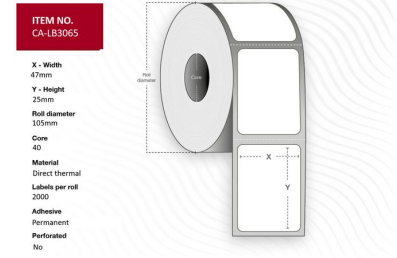

MPN: CA-LB3065

## Etiqueta 47 x 25 Núcleo 40 Ø 105 mm. Blanca. DT. Permanente. 2000 etiquetas por rollo. 12 rollos por caja.

Capture ofrece una gama completa de etiquetas térmicas en varios tamaños y tipos de papel. Para solicitudes especiales, por favor contacte a su oficina de ventas local.

### Especificaciones

Features	Color producto	White
	Formato	Roll
	Perforado	No
	Tecnología de impresión	Direct thermal
	Temperatura de funcionamiento (T-T)	-10 - +40 °C
	Tipo de adhesivo	Permanent
	Uso	Desktop / Light industrial
Other features	Cantidad por caja	24000 pieza(s)
Packaging content	Etiquetas por rollo	2000 pieza(s)
	Rollos por paquete	12
Vendor information	Brand Name	Capture
Weight & dimensions	Altura de la etiqueta	2,5 cm
	Ancho de la etiqueta	4,7 cm
	Diámetro de la etiqueta	10,5 cm
	Diámetro del núcleo	4 cm
	Diámetro máximo del rollo	10,5 cm