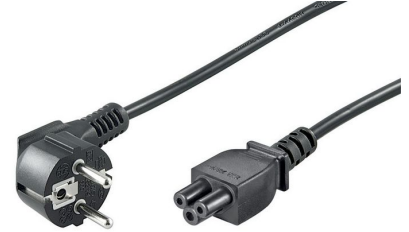

MPN: PE010812

Cable de Alimentación Schuko

Acodado - C5, 1.2m

Los cables de conexión Schuko (CEE 7/7) están aprobados para países europeos como Alemania, Francia, Austria y muchos otros. Este cable de alimentación con conector IEC-60320-C5, también conocido como "Mickey Mouse", te permite conectar tu portátil o fuente de alimentación a una fuente de energía.

- Aprobado para todos los países europeos

Especificaciones

Features	Color producto	Black
	Conector 1	Schuko Power Type E/F
	Conector 1 género	Male
	Conector 2	C5 coupler
	Conector 2 género	Female
	Conformidad RoHS	Yes
	Factor forma conector 1	Angled
	Factor forma conector 2	Straight
	Longitud del cable	1,2 m
	Material conductor	Copper
	Material cubierta	Polyvinyl chloride (PVC)
	Número de núcleos de cable	3
	Tamaño del núcleo	0,75 mm ²
	Tipo de cable	H05-VV-F3G
Power	Corriente de entrada	2.5 A
	Corriente máxima	2,5 A
	Voltaje de entrada	250 V
Vendor information	Brand Name	MicroConnect
	Warranty	25 Año/s

Otros productos de esta serie

Longitud del cable	
0,5	PE010805
1,0	PE010810
1,2	PE010812
1,8	PE010818
3,0	PE010830
5,0	PE010850
10,0	PE0108100
15,0	PE0108150