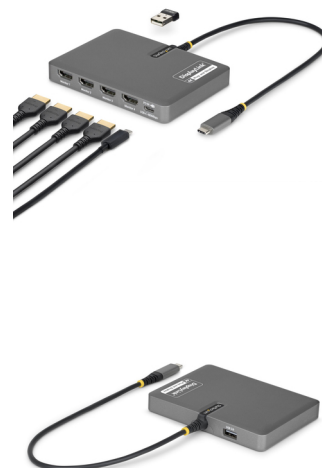

StarTech.com QUAD-USB-HDMI-ADAPT base para portátil y replicador de puertos Alámbrico USB 3.2 Gen 1 (3.1 Gen 1) Type-C Gris

Marca : StarTech.com

Código del producto: QUAD-USB-HDMI-ADAPT

Nombre del producto : QUAD-USB-HDMI-ADAPT

StarTech.com QUAD-USB-HDMI-ADAPT. Tecnología de conectividad: Alámbrico, Interfaz de host: USB 3.2 Gen 1 (3.1 Gen 1) Type-C, Entrega de energía USB (USB Power Delivery) de hasta: 140 W. Color del producto: Gris. Sistema operativo Windows soportado: Windows 10, Windows 10 Education, Windows 10 Education x64, Windows 10 Enterprise, Windows 10..., Sistema operativo MAC soportado: Mac OS X 10.11 El Capitan, Mac OS X 10.12 Sierra, Mac OS X 10.14 Mojave, Mac OS X 10.15 Catalina,...., Sistema operativo Linux soportado: Ubuntu 14.04, Ubuntu 18.04 LTS, Ubuntu 20.04 LTS, Ubuntu 22.04, Ubuntu 22.04 LTS, Ubuntu 24.04 LTS. Ancho: 87 mm, Profundidad: 119 mm, Altura: 16 mm. Ancho del paquete: 145 mm, Profundidad del paquete: 210 mm, Altura del paquete: 40 mm