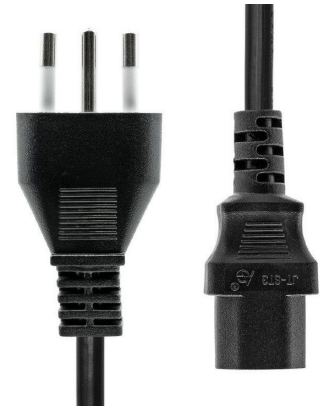

MPN: PC-LC13-005

## Power Cord Italy to C13 5M Black

The PC-LC13-005 power cord enables a connection between a male type L connector, and a female C13 connector. Both connectors feature a straight form factor.

This type H05VV-F power cable is wrapped in a PVC jacket and features 3 cores consisting of 32 conductors each. The cable core size is 1mm<sup>2</sup> and its supported input voltage is 250V, and input current is 10A.

Type L connectors are most often used in Italy.

## Especificaciones

Features	Apto para su uso en el país / ubicación	Italy
	Certificación	VDE
	Color producto	Black
	Conector 1	Power plug type L
	Conector 1 bloqueable	No
	Conector 1 género	Male
	Conector 2	C13 coupler
	Conector 2 bloqueable	No
	Conector 2 género	Female
	Factor forma conector 1	Straight
	Factor forma conector 2	Straight
	Longitud del cable	5 m
	Material conductor	Copper
	Material cubierta	Polyvinyl chloride (PVC)
	Número de conductores	32
	Número de núcleos de cable	3
	Plug and play	Yes
	Protección contra sobre-tensión	No
	Tamaño del núcleo	1 mm <sup>2</sup>
	Tipo de cable	H05VV-F
Operational conditions	Temperatura de almacenamiento (T-T)	-20 - 70 °C
	Temperatura de funcionamiento (T-T)	-15 - 60 °C
Packaging data	Cantidad por pack	1 pieza(s)
Power	Corriente de entrada	10 A
	Voltaje de entrada	250 V