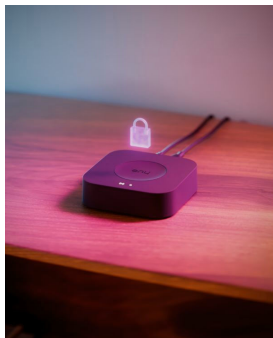

Seguridad de Zigbee

Tu privacidad es nuestra prioridad. Zigbee y Philips Hue impiden el acceso no autorizado a tu ecosistema de luz inteligente.

Especificaciones

null

- Color del cable: negra

Diseño y acabado

- Color: Negro
- Material: Sintético

Duración

- Vida útil nominal: 25.000