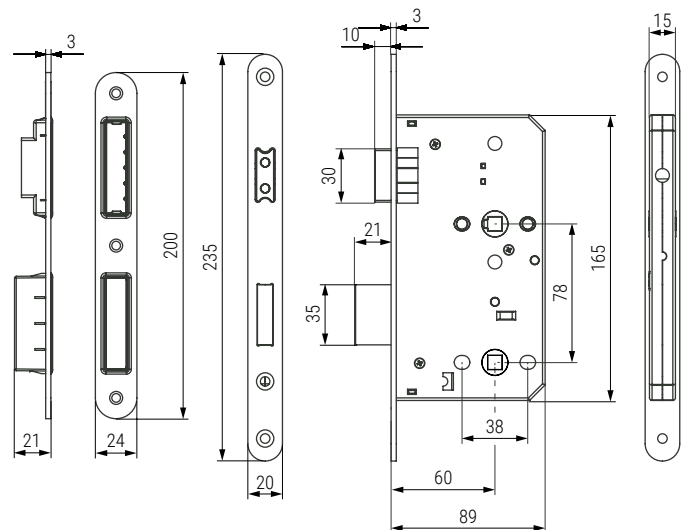

Cerraduras, cierres y picaportes

Locks and latches

CALEB Cerradura magnética de embutir para baño. Indicada para puertas con uso medio
 Magnetic mortise door lock for bathroom use. For doors with medium use

NUEVO EN CATALOGO

WC 6X6 | 96 | 50 | 8x8 | MAGNÉTICO | GRADO 2

Ficha técnica
Data sheet

Código Code	Material	Acabado Finish	
186.32	acero inox/ stainless steel	satinado/satin	1/40
186.33	acero inox/ stainless steel	antracita negro/anthracite black	1/40

CARLES Cerradura magnética de embutir con condena para baño
 Magnetic mortise door lock for bathroom use

NUEVO EN CATALOGO

WC 8X8 | 78 | 60 | 8x8 | MAGNÉTICO | GRADO 3

Ficha técnica
Data sheet

Código Code	Material	Acabado Finish	
186.36	acero inox/ stainless steel	satinado/satin	1/25
186.37	acero inox/ stainless steel	titanio negro/titanium black	1/25