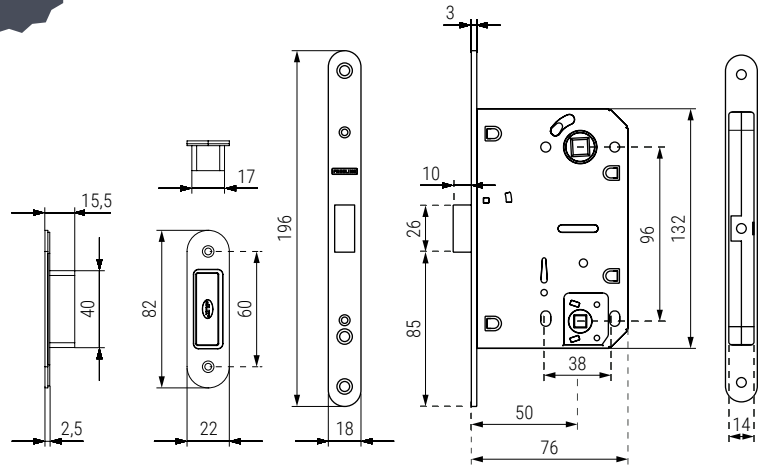

Cerraduras, cierres y picaportes

Locks and latches

CALEB Cerradura magnética de embutir para baño. Indicada para puertas con uso medio
 Magnetic mortise door lock for bathroom use. For doors with medium use

NUEVO EN CATALOGO

WC 6X6 | 96 | 50 | 8x8 | MAGNÉTICO | GRADO 2

Ficha técnica
Data sheet

Código Code	Material	Acabado Finish	
186.32	acero inox/ stainless steel	satinado/satin	1/40
186.33	acero inox/ stainless steel	antracita negro/anthracite black	1/40

CARLES Cerradura magnética de embutir con condena para baño
 Magnetic mortise door lock for bathroom use

NUEVO EN CATALOGO

WC 8X8 | 78 | 60 | 8x8 | MAGNÉTICO | GRADO 3

Ficha técnica
Data sheet

Código Code	Material	Acabado Finish	
186.36	acero inox/ stainless steel	satinado/satin	1/25
186.37	acero inox/ stainless steel	titanio negro/titanium black	1/25