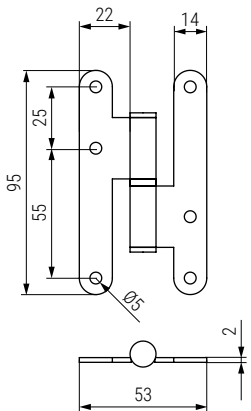

305/100 Pernio de acero
Steel hinge

Código Code	Mano Hand	Material	Acabado Finish	
700.305	derecha/right	acero/steel	antracita/anthracite	20/240
700.306	izquierda/left	acero/steel	antracita/anthracite	20/240
700.307	derecha/right	acero/steel	blanco mate/matt white	20/240
700.308	izquierda/left	acero/steel	blanco mate/matt white	20/240
700.309	derecha/right	acero/steel	cuero/leather	20/240
700.310	izquierda/left	acero/steel	cuero/leather	20/240
700.205	derecha/right	acero/steel	oro satinado/satin gold	20/240
700.206	izquierda/left	acero/steel	oro satinado/satin gold	20/240

405/95 Pernio de acero
Steel hinge

ACTUALIZADO EL DÍA 22/09/2025

Código Code	Mano Hand	Material	Acabado Finish	
700.360	derecha/right	acero/steel	blanco mate/matt white	20/240
700.361	izquierda/left	acero/steel	blanco mate/matt white	20/240
700.362	derecha/right	acero/steel	cuero/leather	20/240
700.363	izquierda/left	acero/steel	cuero/leather	20/240
700.364	derecha/right	acero/steel	negro mate/ matt black	20/240
700.365	izquierda/left	acero/steel	negro mate/ matt black	20/240
700.203V	derecha/right	acero/steel	oro satinado/satin gold	20/240
700.204V	izquierda/left	acero/steel	oro satinado/satin gold	20/240