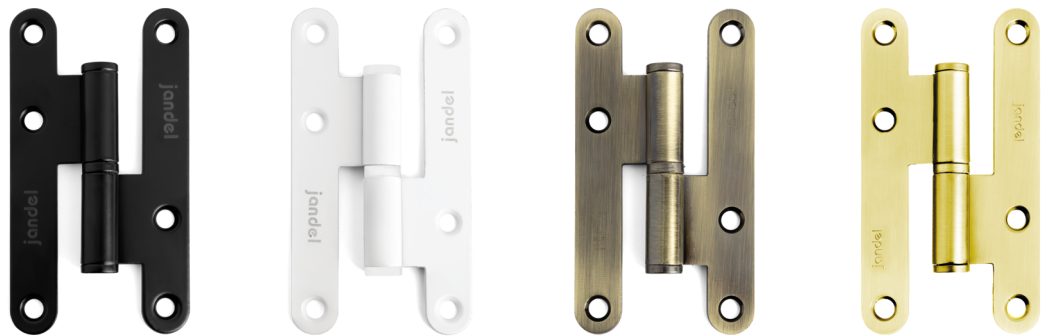

305/100 Pernio de acero
Steel hinge

Código Code	Mano Hand	Material	Acabado Finish	
700.305	derecha/right	acero/steel	antracita/anthracite	20/240
700.306	izquierda/left	acero/steel	antracita/anthracite	20/240
700.307	derecha/right	acero/steel	blanco mate/matt white	20/240
700.308	izquierda/left	acero/steel	blanco mate/matt white	20/240
700.309	derecha/right	acero/steel	cuero/leather	20/240
700.310	izquierda/left	acero/steel	cuero/leather	20/240
700.205	derecha/right	acero/steel	oro satinado/satin gold	20/240
700.206	izquierda/left	acero/steel	oro satinado/satin gold	20/240

405/95 Pernio de acero
Steel hinge

ACTUALIZADO EL DÍA 22/09/2025

Código Code	Mano Hand	Material	Acabado Finish	
700.360	derecha/right	acero/steel	blanco mate/matt white	20/240
700.361	izquierda/left	acero/steel	blanco mate/matt white	20/240
700.362	derecha/right	acero/steel	cuero/leather	20/240
700.363	izquierda/left	acero/steel	cuero/leather	20/240
700.364	derecha/right	acero/steel	negro mate/ matt black	20/240
700.365	izquierda/left	acero/steel	negro mate/ matt black	20/240
700.203V	derecha/right	acero/steel	oro satinado/satin gold	20/240
700.204V	izquierda/left	acero/steel	oro satinado/satin gold	20/240