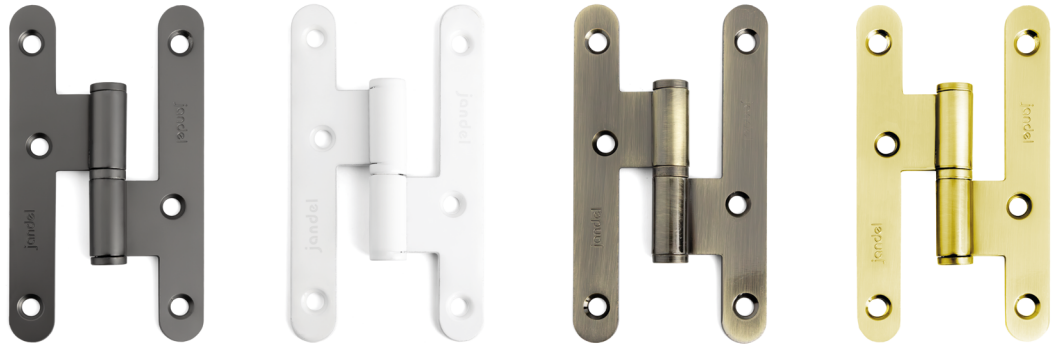

305/100 Pernio de acero
Steel hinge

Código Code	Mano Hand	Material	Acabado Finish	
700.305	derecha/right	acero/steel	antracita/anthracite	20/240
700.306	izquierda/left	acero/steel	antracita/anthracite	20/240
700.307	derecha/right	acero/steel	blanco mate/matt white	20/240
700.308	izquierda/left	acero/steel	blanco mate/matt white	20/240
700.309	derecha/right	acero/steel	cuero/leather	20/240
700.310	izquierda/left	acero/steel	cuero/leather	20/240
700.205	derecha/right	acero/steel	oro satinado/satin gold	20/240
700.206	izquierda/left	acero/steel	oro satinado/satin gold	20/240

405/95 Pernio de acero
Steel hinge

ACTUALIZADO EL DÍA 22/09/2025

Código Code	Mano Hand	Material	Acabado Finish	
700.360	derecha/right	acero/steel	blanco mate/matt white	20/240
700.361	izquierda/left	acero/steel	blanco mate/matt white	20/240
700.362	derecha/right	acero/steel	cuero/leather	20/240
700.363	izquierda/left	acero/steel	cuero/leather	20/240
700.364	derecha/right	acero/steel	negro mate/ matt black	20/240
700.365	izquierda/left	acero/steel	negro mate/ matt black	20/240
700.203V	derecha/right	acero/steel	oro satinado/satin gold	20/240
700.204V	izquierda/left	acero/steel	oro satinado/satin gold	20/240