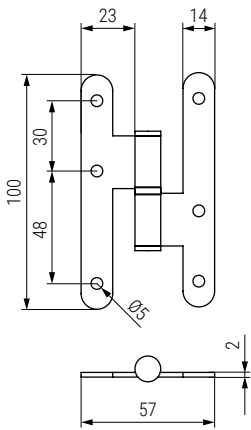

305/100 Pernio de acero
Steel hinge

Código Code	Mano Hand	Material	Acabado Finish	
700.305	derecha/right	acero/steel	antracita/anthracite	20/240
700.306	izquierda/left	acero/steel	antracita/anthracite	20/240
700.307	derecha/right	acero/steel	blanco mate/matt white	20/240
700.308	izquierda/left	acero/steel	blanco mate/matt white	20/240
700.309	derecha/right	acero/steel	cuero/leather	20/240
700.310	izquierda/left	acero/steel	cuero/leather	20/240
700.205	derecha/right	acero/steel	oro satinado/satin gold	20/240
700.206	izquierda/left	acero/steel	oro satinado/satin gold	20/240

405/95 Pernio de acero
Steel hinge

ACTUALIZADO EL DÍA 22/09/2025

Código Code	Mano Hand	Material	Acabado Finish	
700.360	derecha/right	acero/steel	blanco mate/matt white	20/240
700.361	izquierda/left	acero/steel	blanco mate/matt white	20/240
700.362	derecha/right	acero/steel	cuero/leather	20/240
700.363	izquierda/left	acero/steel	cuero/leather	20/240
700.364	derecha/right	acero/steel	negro mate/ matt black	20/240
700.365	izquierda/left	acero/steel	negro mate/ matt black	20/240
700.203V	derecha/right	acero/steel	oro satinado/satin gold	20/240
700.204V	izquierda/left	acero/steel	oro satinado/satin gold	20/240