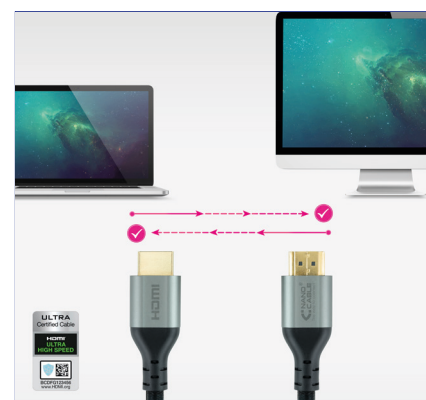

## CABLE HDMI 2.1 CERTIFICADO ULTRA HIGH SPEED

La **certificación** es la única forma de asegurarse de que todas las **capacidades de HDMI 2.1** son **llegadas** de la **fuentes** hasta la **pantalla**. Así disfrutarás del máximo rendimiento en tus dispositivos multimedia como televisores, monitores, proyectores, sistemas de sonido, reproductores o consolas.

Puedes elegir entre **distintas medidas**: desde 1 a 3 metros. ¡Escoge la tuya y llega a donde quieras!

Conectores **Tipo A** en **ambos extremos** de aluminio de alta calidad blindados en oro.

Con un **acabado** excepcional en **nylon negro** elegante, quedará integrado en cualquier ambiente.