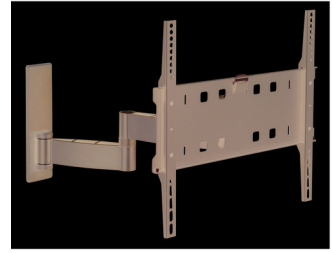

## Vogel's PFW 3040 139,7 cm (55") Negro

Marca : Vogel's

Código del producto: 7330400

Nombre del producto : PFW 3040

- Ajuste 400 x 400 listo para usar
- Inclinación continua y suave
- Nivelación después de la instalación
- Candado antirrobo

PFW 3040 Soporte inclinable y giratorio a pared para pantallas

Vogel's PFW 3040 139,7 cm (55") Negro:

El entretenimiento en la habitación es una parte importante de la experiencia de un huésped. Así lo cree Vogel's, y ha diseñado la serie PFW 3000 para ofrecer a todo el mundo una experiencia audiovisual espectacular. Hacemos posible que el contenido se pueda ver desde todos los ángulos. El discreto candado del soporte garantiza la seguridad de la TV de hotel o de cualquier otra pantalla en todo momento. Con un ajuste máximo de 400 x 400, el soporte es apto para un gran número de pantallas. Esto, junto a la certificación TÜV, hace que sea una solución excepcionalmente segura y elegante.

### Montaje

Capacidad máxima de peso *	35 kg
Tamaño mínimo de pantalla	99,1 cm (39")
Tamaño máximo de pantalla *	139,7 cm (55")
Compatibilidad con interfaz de montaje (min) *	100 x 100 mm
Compatibilidad con interfaz de montaje (max) *	400 x 400 mm
Interfaz de panel de montaje	100 x 100,400 x 400 mm
Tipo de montaje *	Pared

### Peso y dimensiones

Ancho	465 mm
Altura	420 mm