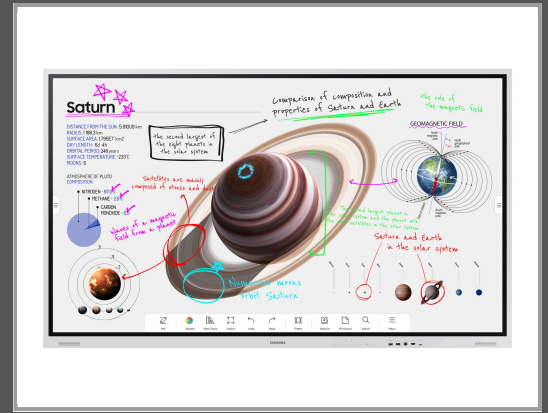

# Samsung Flip Pro WM75B - 189 cm (75") Diagonalklasse WMB Series LCD-Display mit LED-Hintergrundbeleuchtung - interaktiv - mit Touchscreen (Multi-Touch)

Tizen OS - 4K UHD (2160p) 3840 x 2160 - Hellgrau

## Beschreibung

Samsung Flip Pro WM75B - 189 cm (75") Diagonalklasse WMB Series LCD-Display mit LED-Hintergrundbeleuchtung - interaktiv - mit Touchscreen (Multi-Touch) - Tizen OS - 4K UHD (2160p) 3840 x 2160 - Hellgrau

## Hauptmerkmale

Produktbeschreibung	Samsung Flip Pro WM75B WMB Series - 189 cm (75") LCD-Display mit LED-Hintergrundbeleuchtung - 4K - für interaktive Kommunikation
Produkttyp	LCD-Flatpanel mit LED-Hintergrundbeleuchtung mit Touchscreen (Multi-Touch)
Diagonale Klasse	189 cm (75")
Kommerzielle Verwendung	Ja - interaktiv
Farbe	Hellgrau
Plattform	Tizen OS
Auflösung	3840 x 2160
Anzeigeformat	4K UHD (2160p)
Videoschnittstelle	HDMI
Anzahl der HDMI-Anschlüsse	2 Anschlüsse
Konnektivität	Wi-Fi, LAN, Bluetooth
PC-Schnittstelle	DisplayPort, USB-C
Technologie	VA
LCD Hintergrundlicht-Technologie	LED-Hintergrundbeleuchtung
Seitenverhältnis des Bildes	16:9
TV-Tuner	Kein Tuner
Profi-Funktionen	MagicINFO Remote Managemen, Boxlight MimioConnect
Bildverbesserungen	72% Farbraum
Lautsprechersystem	4 channel