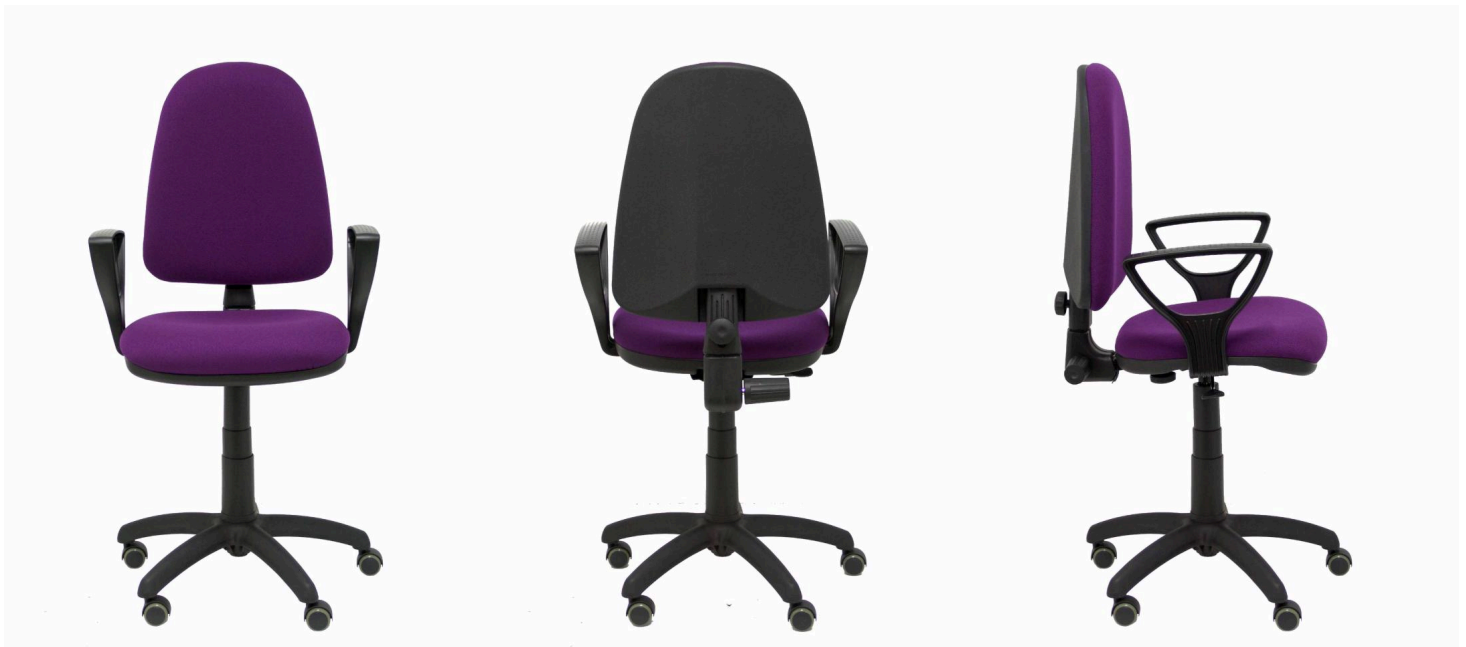

Modelo: Aýna

Silla operativa de mecanismo contacto permanente, giratoria y elevacion en altura

Código: 04CPBALI760BGOLFRP

Descripción:

Silla de oficina Aýna con mecanismo Contacto permanente básico tapizada con Tela color Morado. Equipada con Base poliamida negra, Brazos fijos y Ruedas de parqué

ESPECIFICACIONES

COMPONENTES

Base: Base de poliamida de 5 radios y 600 mm de diámetro, acabado negro.

Gas: Pistón de elevación de secretaria en color negro.

Ruedas: Ruedas de nailon engomadas de 50 mm de diámetro con eje interno de acero y perno de acero de 11 mm de diámetro.

ESTRUCTURA

Estructura: No aplica

DATOS TÉCNICOS

Horas de uso: Moderado 4-6 horas

Peso (Kg): 8

Acabado: Tela

Color: Morado

Volumen caja (m3): 0,17

Respaldo: Interior de PVC con refuerzo panel con espuma de poliuretano.

EXTERIORES

Asiento: Asiento exterior de plástico de 1 mm de grosor.

Respaldo: Carcasa de PVC de 1 mm de grosor.

Fondo total (cm): 57