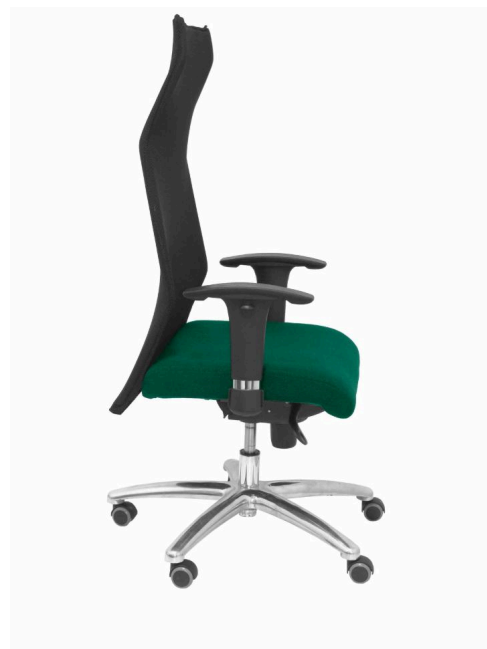

Modelo: Albacete

**Sillón de dirección con respaldo de malla transpirable**

Código: 13SBALI456

**Descripción:**

Sillón Albacete con mecanismo Sincro tapizada con Tela color Verde esmeralda y malla color Negro. Equipado con Base aluminio, Brazos 1D y Ruedas de parqué

### COMPONENTES

*Base:* Base de aluminio pulido de 5 radios y 700 mm de diámetro.

*Gas:* Pistón de elevación de semidirección acabado cromado.

*Ruedas:* Ruedas de nailon engomadas de 50 mm de diámetro con eje interno de acero y perno de acero de 11 mm de diámetro.

### ESTRUCTURA

*Estructura:* Estructura de hierro de 20 mm de diámetro y 1,5 mm de grosor mas pletina de hierro de 30x4 cm.