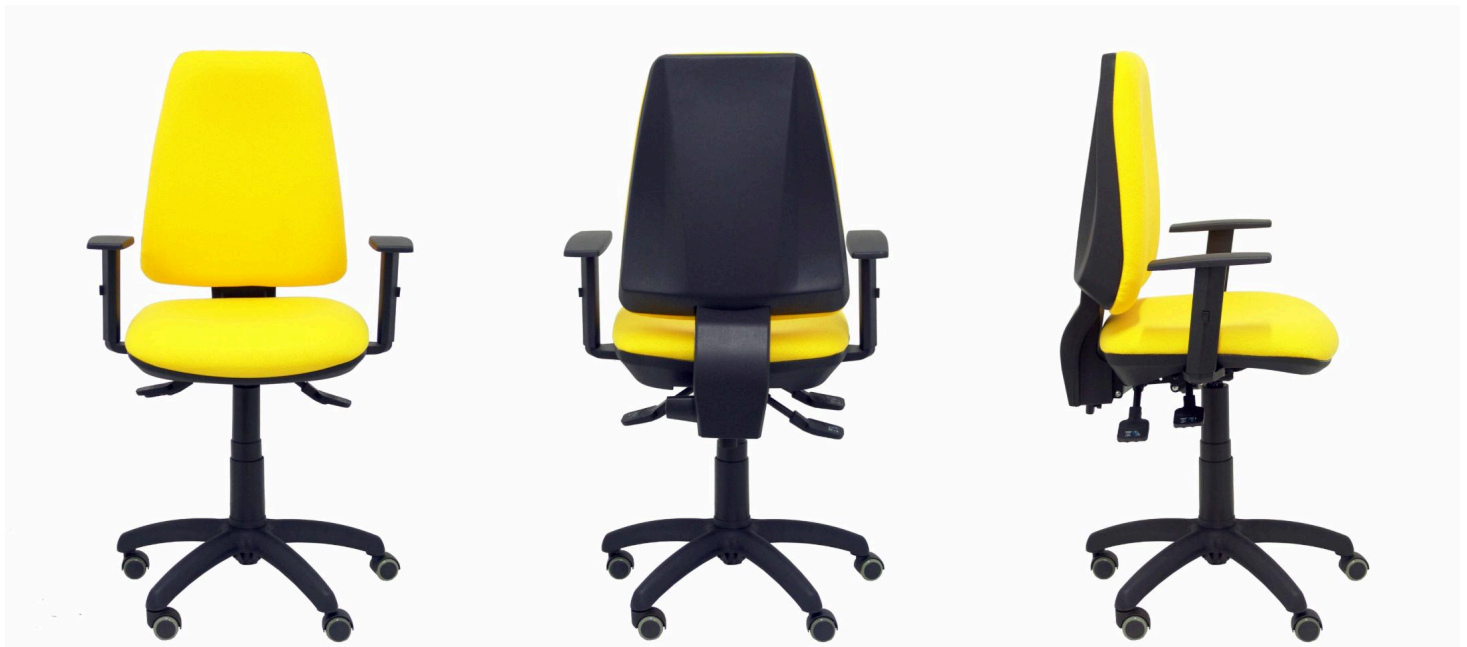

Modelo: Elche

Silla operativa tapizada

Código: 14SBALI100B10RP

Descripción:

Silla de oficina Elche con mecanismo Asincro tapizada con Tela color Amarillo. Equipada con Base poliamida negra, Brazos 1D y Ruedas de parqué

ESPECIFICACIONES

COMPONENTES

Base: Base de poliamida de 5 radios y 600 mm de diámetro, acabado negro.

Gas: Pistón de elevación de secretaria en color negro.

Ruedas: Ruedas de nailon engomadas de 50 mm de diámetro con eje interno de acero y perno de acero de 11 mm de diámetro.

ESTRUCTURA

Estructura: No aplica

DATOS TÉCNICOS

Horas de uso: Intensivo 8 horas

Peso (Kg): 12

Acabado: Tela

Color: Amarillo

Volumen caja (m3): 0,17

Respaldo: Interior de PVC con refuerzo panel con espuma de poliuretano.

EXTERIORES

Asiento: Asiento exterior de plástico de 1 mm de grosor.

Respaldo: Carcasa de PVC de 1 mm de grosor.

Fondo total (cm): 57