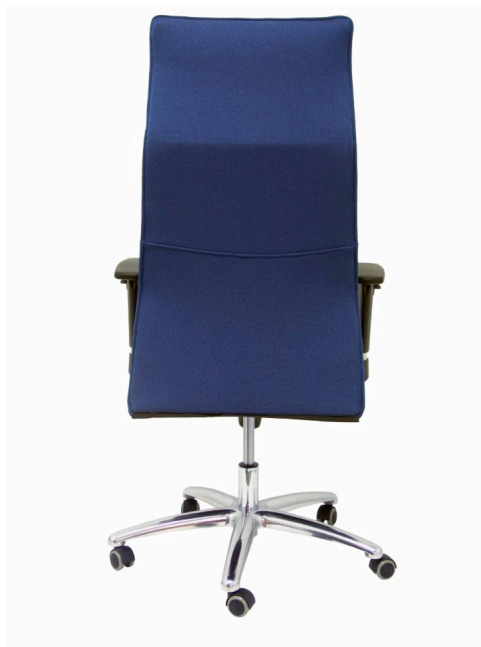

Modelo: Albacete

**Sillón de dirección ergonómico tapizado con mecanismo sincro**

Código: 206SBALI200

**Descripción:**

Sillón Albacete con mecanismo Sincro tapizada con Tela color Azul marino. Equipado con Base aluminio, Brazos 1D y Ruedas de parqué

### COMPONENTES

*Base:* Base de aluminio pulido de 5 radios y 700 mm de diámetro.

*Gas:* Pistón de elevación de semidirección acabado cromado.

*Ruedas:* Ruedas de nailon engomadas de 50 mm de diámetro con eje interno de acero y perno de acero de 11 mm de diámetro.