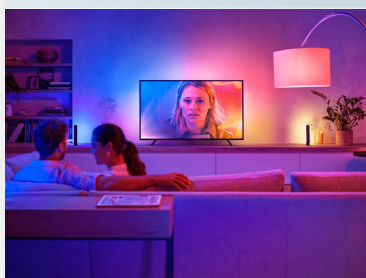

PHILIPS

hue

Play gradient lightstrip 75 inch

Hue White and Color
Ambiance

Fabricado para televisores de
75" y mayores

Incluye fuente de
alimentación y montajes

Combina luz blanca y de
colores

Requiere Hue Bridge y Hue
sync box

8718699784799

Iluminación inteligente y sencilla

Experimenta la emoción del cine en casa con Philips Hue Play gradient lightstrip. Disfrutarás de numerosos colores de luz que reaccionan al contenido de la pantalla. Con los soportes incluidos, puedes fijarla a un televisor de 75 pulgadas o más que esté colgado de la pared o colocado sobre un mueble.

Destacados

Colores que se combinan a la perfección

Consigue una combinación perfecta de varios colores de luz al mismo tiempo en una sola tira LED. Los colores fluyen juntos de manera natural y proyectan luz contra la pared para crear un efecto único detrás del televisor.

Fácil instalación

La tira de luz de degradado Philips Hue Play se ha diseñado especialmente para ver la televisión. La tira LED se ofrece en tres tamaños, adecuados para televisores de 55" o mayores, e incluye clips de montaje para hacer la instalación fácil y sencilla.