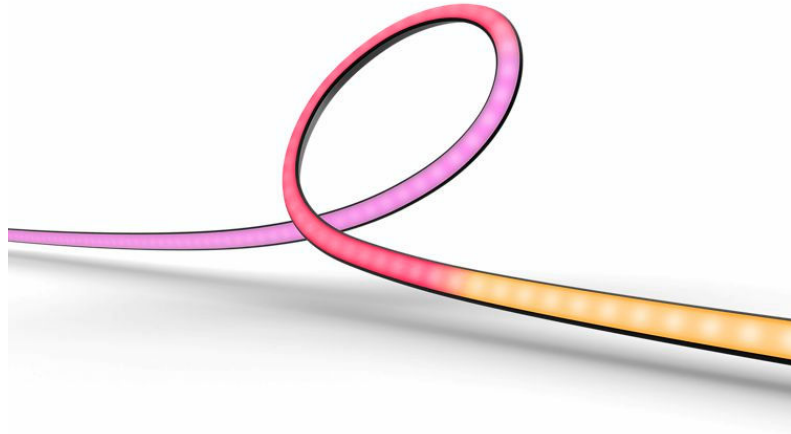

PHILIPS

hue

**Tira Luz Led inteligente
Hue Play Gradient 65"**

**Hue White and Color
Ambiance**

Fabricado para televisores de
65" a 70"

Incluye fuente de
alimentación y montajes

Combina luz blanca y de
colores

Requiere Hue Bridge y Hue
sync box

8718699784775

Iluminación inteligente y sencilla

Experimenta la emoción del cine en casa con Philips Hue Play gradient lightstrip. Disfrutarás de numerosos colores de luz que reaccionan al contenido de la pantalla. Con los soportes incluidos, puedes fijarla a un televisor de entre 65 y 75 pulgadas que esté colgado de la pared o colocado sobre un mueble.

Fácil instalación

La tira de luz de degradado Philips Hue Play se ha diseñado especialmente para ver la televisión. La tira LED se ofrece en tres tamaños, adecuados para televisores de 55" o mayores, e incluye clips de montaje para hacer la instalación fácil y sencilla.