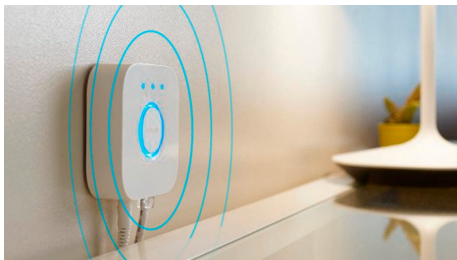

El Hue Bridge

El Hue Bridge es un componente esencial de un sistema de iluminación inteligente personal de Philips Hue. Es el cerebro del sistema que se comunica con las lámparas inteligentes y la app Hue para garantizar que todo funcione conjuntamente. También permite funciones de automatización de hogar inteligente tales como temporizadores y rutinas de programación.