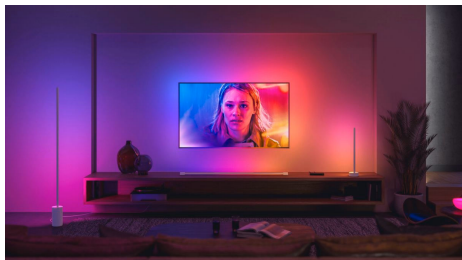

## Crea ambiente

Utiliza más de 50 000 tonalidades de luz blanca cálida a fría para crear el ambiente para trabajar, jugar o relajarte, con independencia de la hora del día. Empieza la mañana con buen pie con la luz blanca fría energética o relájate por la noche con tonos dorados.

## Juega con luces de colores inteligentes

No hay límites con Philips Hue: con más de 16 millones de colores, puedes transformar tu hogar en la sala de fiestas perfectas, dar vida a un cuento para dormir y mucho más. Utiliza los preajustes de escenas de luz de color para evocar la sensación de verano en cualquier momento o utiliza tus propias fotos para volver a revivir un recuerdo especial.

## Controla las luces fuera de casa

La aplicación Hue ofrece un control total de las luces, incluso si no estás en casa. Apaga y enciende las luces a distancia solo con la aplicación para que tu hogar esté siempre iluminado como tú quieres.

## Sincroniza las luces inteligentes con películas, programas de TV, música y juegos

Lleva tu entretenimiento a nuevas cotas sincronizando la acción en la pantalla o el ritmo de tu música con tus luces inteligentes.\* Elige la forma en que quieres sincronizar las luces con la película, música (¡incluso con nuestra integración con Spotify!), programa de televisión o juego y observa cómo reaccionan las luces con capacidad de color en tu área de entretenimiento. \*Requiere un Hue Bridge