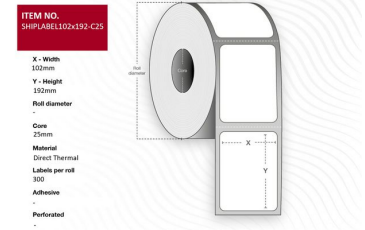

MPN: SHIPLABEL102X192-C25

Étiquettes d'expédition 102 x 192 mm, mandrin 25 mm. Thermique direct, perforé, 300 étiquettes par rouleau. 24 rouleaux par boîte.

Capture propose une gamme complète de rouleaux thermiques pour reçus, disponibles en différentes tailles et types de papier. Des rouleaux sans bisphénol A et des rouleaux entièrement exempts de bisphénol sont disponibles.

Caractéristiques

Autres caractéristiques	Quantité	300
	Quantité par boîte	24 pièce(s)
Caractéristiques	Couleur du produit	Blanc
	Format	Roll
	Perforé	Oui
	Technologie d'impression	Thermique directe
	Type d'adhésif	Permanent
Contenu de l'emballage	Étiquettes par paquet	7200 pièce(s)
	Étiquettes par rouleau	300 pièce(s)
	Rouleaux par paquet	24
Poids et dimensions	Diamètre principal	2,5 cm
	Hauteur d'étiquette	19,2 cm
	Largeur d'étiquette	10,2 cm
Vendor information	Brand Name	Capture
	Warranty	1 Année (s)