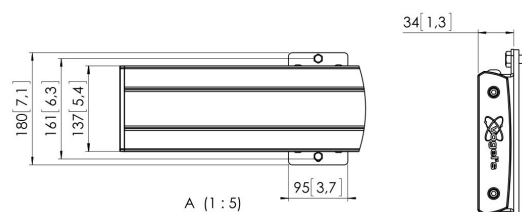

PFB 3427 La barre d'interface noir

La plaque d'interface PFB 3427 fait partie du système modulaire Connect-it qui peut être utilisé pour un montage au plafond, au sol et au mur. Avec une longueur de 2700 mm, la PFB 3427 est idéale pour le montage d'écrans multiples. La PFB 3427 peut être utilisée en combinaison avec d'autres plaques d'interface de la série PFB 34xx en utilisant le raccord de plaque d'interface (PFA 9104). L'avantage de la modularité est qu'elle vous permet d'obtenir pratiquement la longueur que vous souhaitez sans devoir scier.

B (1 : 3)

PFB 3427 La barre d'interface noir

Spécifications

N° d'article (SKU)	7234270
Couleur	Noir
EAN emballage unitaire	8712285328763
Largeur	2750
Certifié TÜV	Oui
Garantie	5 ans
Hauteur max. interface (mm)	180
Largeur max. interface (mm)	2765
Fischer intégré	Oui
Profondeur max. interface (mm)	35
Modèle max. trous de fixations hor. (mm)	2700
Charge max. sur poteau (kg)	160
Charge max. au mur (kg)	160
Modèle min. trous de fixations hor. (mm)	100