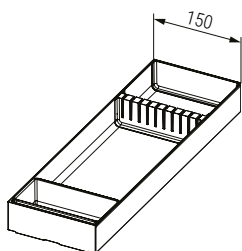

MODULA Cubertero de aluminio modulares

Modula
by ALK®

Cód. 820.51

Cód. 820.52

Cód. 820.53

Cód. 820.54

Cód. 820.55

Pieza A

Pieza B

ACTUALIZADO EL DÍA 08/10/2025

* Cubertero modular cada kit se compone de dos o más piezas combinables con otros kits.

| CÓDIGO | Módulo | Piezas | | Medidas máximas | | Acabado | Kit |
|--------|--------|--------|---|-----------------|-------|-----------|-------|
| | | A | B | Ancho | Fondo | | |
| 820.51 | 450 | 1 | 1 | 300 | 471 | antracita | 1 kit |
| 820.52 | 600 | 1 | 2 | 450 | 471 | antracita | 1 kit |
| 820.53 | 600 | 2 | 1 | 450 | 471 | antracita | 1 kit |
| 820.54 | 900 | 2 | 2 | 600 | 471 | antracita | 1 kit |
| 820.55 | 900 | 2 | 3 | 750 | 471 | antracita | 1 kit |
| 820.59 | 200 | 1 | 0 | 150 | 471 | antracita | 1 kit |