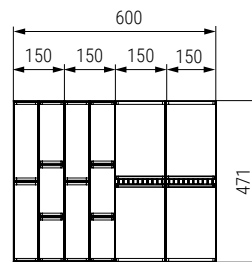

MODULA Cubertero de aluminio modulares

Modula
by ALK®

Cód. 820.51

Cód. 820.52

Cód. 820.53

Cód. 820.54

Cód. 820.55

Pieza A

Pieza B

ACTUALIZADO EL DÍA 08/10/2025

* Cubertero modular cada kit se compone de dos o más piezas combinables con otros kits.

| CÓDIGO | Módulo | Piezas | | Medidas máximas | | Acabado | Kit |
|--------|--------|--------|---|-----------------|-------|-----------|-------|
| | | A | B | Ancho | Fondo | | |
| 820.51 | 450 | 1 | 1 | 300 | 471 | antracita | 1 kit |
| 820.52 | 600 | 1 | 2 | 450 | 471 | antracita | 1 kit |
| 820.53 | 600 | 2 | 1 | 450 | 471 | antracita | 1 kit |
| 820.54 | 900 | 2 | 2 | 600 | 471 | antracita | 1 kit |
| 820.55 | 900 | 2 | 3 | 750 | 471 | antracita | 1 kit |
| 820.59 | 200 | 1 | 0 | 150 | 471 | antracita | 1 kit |