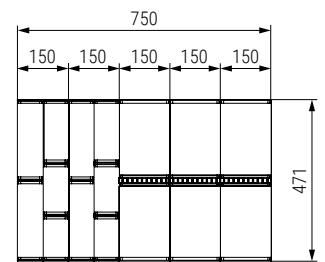

MODULA Cubertero de aluminio modulares

Modula
by ALK®

Cód. 820.51

Cód. 820.52

Cód. 820.53

Cód. 820.54

Cód. 820.55

Pieza A

Pieza B

ACTUALIZADO EL DÍA 08/10/2025

* Cubertero modular cada kit se compone de dos o más piezas combinables con otros kits.

| CÓDIGO | Módulo | Piezas | | Medidas máximas | | Acabado | Kit |
|--------|--------|--------|---|-----------------|-------|-----------|-------|
| | | A | B | Ancho | Fondo | | |
| 820.51 | 450 | 1 | 1 | 300 | 471 | antracita | 1 kit |
| 820.52 | 600 | 1 | 2 | 450 | 471 | antracita | 1 kit |
| 820.53 | 600 | 2 | 1 | 450 | 471 | antracita | 1 kit |
| 820.54 | 900 | 2 | 2 | 600 | 471 | antracita | 1 kit |
| 820.55 | 900 | 2 | 3 | 750 | 471 | antracita | 1 kit |
| 820.59 | 200 | 1 | 0 | 150 | 471 | antracita | 1 kit |