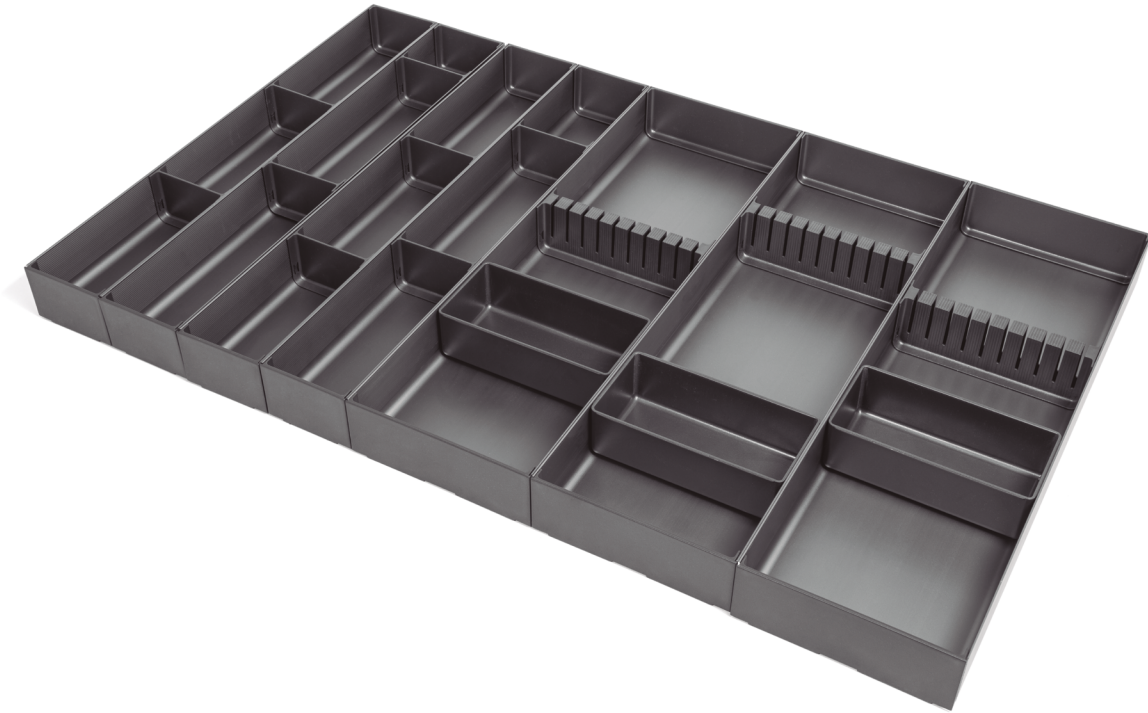

MODULA Cubertero de aluminio modulares

Modula
by ALK®

Cód. 820.51

Cód. 820.52

Cód. 820.53

Cód. 820.54

Cód. 820.55

Pieza A

Pieza B

ACTUALIZADO EL DÍA 08/10/2025

* Cubertero modular cada kit se compone de dos o más piezas combinables con otros kits.

| CÓDIGO | Módulo | Piezas | | Medidas máximas | | Acabado | Kit |
|--------|--------|--------|---|-----------------|-------|-----------|-------|
| | | A | B | Ancho | Fondo | | |
| 820.51 | 450 | 1 | 1 | 300 | 471 | antracita | 1 kit |
| 820.52 | 600 | 1 | 2 | 450 | 471 | antracita | 1 kit |
| 820.53 | 600 | 2 | 1 | 450 | 471 | antracita | 1 kit |
| 820.54 | 900 | 2 | 2 | 600 | 471 | antracita | 1 kit |
| 820.55 | 900 | 2 | 3 | 750 | 471 | antracita | 1 kit |
| 820.59 | 200 | 1 | 0 | 150 | 471 | antracita | 1 kit |