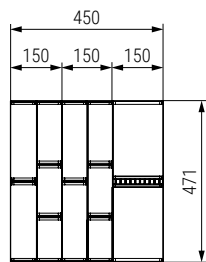

MODULA Cubertero de aluminio modulares

Modula
by ALK®

Cód. 820.51

Cód. 820.52

Cód. 820.53

Cód. 820.54

Cód. 820.55

Pieza A

Pieza B

ACTUALIZADO EL DÍA 08/10/2025

* Cubertero modular cada kit se compone de dos o más piezas combinables con otros kits.

| CÓDIGO | Módulo | Piezas | | Medidas máximas | | Acabado | Kit |
|--------|--------|--------|---|-----------------|-------|-----------|-------|
| | | A | B | Ancho | Fondo | | |
| 820.51 | 450 | 1 | 1 | 300 | 471 | antracita | 1 kit |
| 820.52 | 600 | 1 | 2 | 450 | 471 | antracita | 1 kit |
| 820.53 | 600 | 2 | 1 | 450 | 471 | antracita | 1 kit |
| 820.54 | 900 | 2 | 2 | 600 | 471 | antracita | 1 kit |
| 820.55 | 900 | 2 | 3 | 750 | 471 | antracita | 1 kit |
| 820.59 | 200 | 1 | 0 | 150 | 471 | antracita | 1 kit |