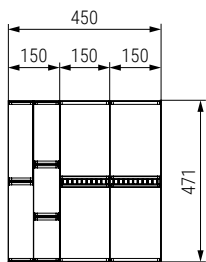

MODULA Cubertero de aluminio modulares

Modula
by ALK®

Cód. 820.51

Cód. 820.52

Cód. 820.53

Cód. 820.54

Cód. 820.55

Pieza A

Pieza B

ACTUALIZADO EL DÍA 08/10/2025

* Cubertero modular cada kit se compone de dos o más piezas combinables con otros kits.

| CÓDIGO | Módulo | Piezas | | Medidas máximas | | Acabado | Kit |
|--------|--------|--------|---|-----------------|-------|-----------|-------|
| | | A | B | Ancho | Fondo | | |
| 820.51 | 450 | 1 | 1 | 300 | 471 | antracita | 1 kit |
| 820.52 | 600 | 1 | 2 | 450 | 471 | antracita | 1 kit |
| 820.53 | 600 | 2 | 1 | 450 | 471 | antracita | 1 kit |
| 820.54 | 900 | 2 | 2 | 600 | 471 | antracita | 1 kit |
| 820.55 | 900 | 2 | 3 | 750 | 471 | antracita | 1 kit |
| 820.59 | 200 | 1 | 0 | 150 | 471 | antracita | 1 kit |