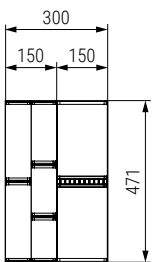

MODULA Cubertero de aluminio modulares

Modula
by ALK®

Cód. 820.51

Cód. 820.52

Cód. 820.53

Cód. 820.54

Cód. 820.55

Pieza A

Pieza B

ACTUALIZADO EL DÍA 08/10/2025

* Cubertero modular cada kit se compone de dos o más piezas combinables con otros kits.

| CÓDIGO | Módulo | Piezas | | Medidas máximas | | Acabado | Kit |
|--------|--------|--------|---|-----------------|-------|-----------|-------|
| | | A | B | Ancho | Fondo | | |
| 820.51 | 450 | 1 | 1 | 300 | 471 | antracita | 1 kit |
| 820.52 | 600 | 1 | 2 | 450 | 471 | antracita | 1 kit |
| 820.53 | 600 | 2 | 1 | 450 | 471 | antracita | 1 kit |
| 820.54 | 900 | 2 | 2 | 600 | 471 | antracita | 1 kit |
| 820.55 | 900 | 2 | 3 | 750 | 471 | antracita | 1 kit |
| 820.59 | 200 | 1 | 0 | 150 | 471 | antracita | 1 kit |