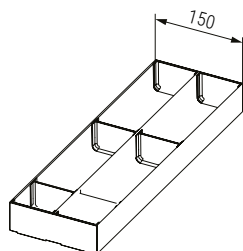

MODULA Cubertero de aluminio modulares

Modula
by ALK®

Cód. 820.51

Cód. 820.52

Cód. 820.53

Cód. 820.54

Cód. 820.55

Pieza A

Pieza B

ACTUALIZADO EL DÍA 08/10/2025

* Cubertero modular cada kit se compone de dos o más piezas combinables con otros kits.

| CÓDIGO | Módulo | Piezas | | Medidas máximas | | Acabado | Kit |
|--------|--------|--------|---|-----------------|-------|-----------|-------|
| | | A | B | Ancho | Fondo | | |
| 820.51 | 450 | 1 | 1 | 300 | 471 | antracita | 1 kit |
| 820.52 | 600 | 1 | 2 | 450 | 471 | antracita | 1 kit |
| 820.53 | 600 | 2 | 1 | 450 | 471 | antracita | 1 kit |
| 820.54 | 900 | 2 | 2 | 600 | 471 | antracita | 1 kit |
| 820.55 | 900 | 2 | 3 | 750 | 471 | antracita | 1 kit |
| 820.59 | 200 | 1 | 0 | 150 | 471 | antracita | 1 kit |