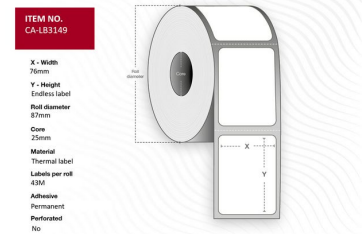

MPN: CA-LB3149

**Étiquette 76 mm x continue, longueur 43M, noyau 25, diamètre 87 mm.**

**Étiquette thermique. 43M d'étiquettes par rouleau. 32 rouleaux par boîte.**

Capture propose une gamme complète d'étiquettes thermiques de différentes tailles et types de papier. Pour des demandes spéciales, veuillez contacter votre bureau de vente local.

## Caractéristiques

Autres caractéristiques	Quantité par boîte	32 pièce(s)
Caractéristiques	Couleur du produit	Blanc
	Format	Roll
	Perforé	Non
	Technologie d'impression	Transfert thermique
	Température d'opération	-10 - +40 °C
	Type d'adhésif	Permanent
	Utilité	Desktop
Contenu de l'emballage	Étiquettes par rouleau	1 pièce(s)
	Rouleaux par paquet	32
Poids et dimensions	Diamètre de l'étiquette	11 cm
	Diamètre max. du rouleau	8,7 cm
	Diamètre principal	2,5 cm
	Hauteur d'étiquette	43 cm
	Largeur d'étiquette	7,6 cm
Vendor information	Brand Name	Capture