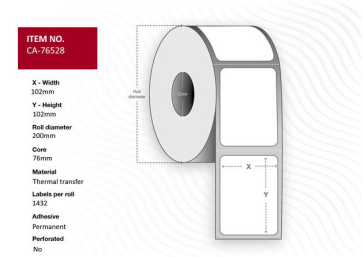

MPN: CA-76528

Étiquette 102 x 102 mm, Mandrin 76 mm, Transfert thermique, Couchée, Permanente, Sans perforation, 1432 étiquettes par rouleau, 4 rouleaux par boîte. Équivalent à la réf : 76528

Capture propose une gamme complète d'étiquettes thermiques de différentes tailles et types de papier. Pour des demandes spéciales, veuillez contacter votre bureau de vente local.

Caractéristiques

| | | |
|------------------------------|--------------------------|---------------------|
| Caractéristiques | Couleur du produit | Blanc |
| | Format | Roll |
| | Forme | Rectangle |
| | Perforé | Non |
| | Technologie d'impression | Transfert thermique |
| | Type d'adhésif | Permanent |
| Contenu de l'emballage | Étiquettes par paquet | 5728 pièce(s) |
| | Étiquettes par rouleau | 1432 pièce(s) |
| | Rouleaux par paquet | 4 |
| Informations sur l'emballage | Quantité | 5728 pièce(s) |
| Poids et dimensions | Diamètre max. du rouleau | 20 cm |
| | Diamètre principal | 7,6 cm |
| | Hauteur d'étiquette | 10,2 cm |
| | Largeur d'étiquette | 10,2 cm |
| Vendor information | Brand Name | Capture |
| | Warranty | 1 Année (s) |