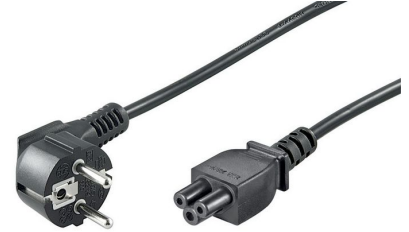

MPN: PE0108100

Cordon d'alimentation Schuko coudé - C5, 10m

Les câbles de connexion Schuko (CEE 7/7) sont approuvés pour les pays européens tels que l'Allemagne, la France, l'Autriche et bien d'autres. Ce cordon d'alimentation avec connecteur IEC-60320-C5, également appelé "Mickey Mouse", vous permet de connecter votre ordinateur portable ou votre bloc d'alimentation à une source d'énergie.

- Approuvé pour tous les pays européens

Caractéristiques

Caractéristiques	Conformité RoHS	Oui
	Connecteur 1	Schuko Power Type E/F
	Connecteur 2	C5 coupler
	Couleur du produit	Noir
	Facteur de forme du connecteur 1	Droit
	Facteur de forme du connecteur 2	Droit
	Genre de connecteur 1	Mâle
	Genre de connecteur 2	Femelle
	Longueur de câble	10 m
	Matériau conducteur	Cuivre
	Matériau du manteau	Polyvinyl chloride (PVC)
	Nombre d'âmes du câble	3
	taille du cœur	0,75 mm ²
	Type de câble	H05-VV-F3G
Puissance	Courant d'entrée	2.5 A
	Intensité (max.)	2,5 A
	Tension d'entrée	250 V
Vendor information	Brand Name	MicroConnect
	Homepage	https://microconnect.me/
	Warranty	25 Année (s)

Autres produits de cette série

Longueur de câble	
0,5	PE010805
1	PE010810
1,2	PE010812
1,8	PE010818
3	PE010830
5	PE010850
10	PE0108100
15	PE0108150