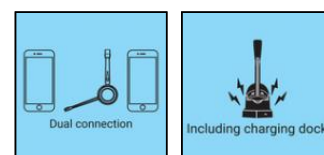

## 126-18

EAN:

Le casque Bluetooth pour bureau Pro+ de Sandberg est un casque stéréo sans fil, stylé et très confortable, optimisé pour être utilisé avec un téléphone mobile ou sur PC lors de conversations en ligne. Il garantit une reproduction claire de la voix. Le casque peut être connecté à deux appareils en même temps comme votre PC et votre téléphone mobile. Avec le voyant permettant de confirmer l'activation du casque, vos collègues pourront aisément voir si vous êtes en train d'écouter une conversation avec votre casque. Le pack inclut un socle élégant de recharge du casque sur lequel vous pouvez poser le casque lorsqu'il n'est pas utilisé.