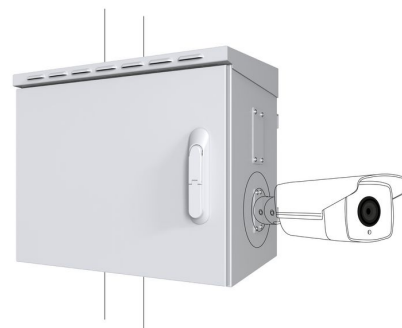

## par Logon Midi Classic Armoire CCTV montée sur poteau pour 4 caméras

Dimensions du produit : L : 575 x P : 425 x H : 500 mm

Si vous recherchez une armoire pour caméras durable et fiable capable de résister aux conditions météorologiques difficiles et aux impacts extérieurs, ne cherchez pas plus loin que l'Armoire pour Caméras de la Série Classique de type poteau.

### Caractéristiques

La structure à double paroi et les joints sur les portes et le capot supérieur offrent une protection maximale contre les intempéries et la poussière pour les appareils actifs à l'intérieur de l'armoire en créant une couche d'isolation entre les parois intérieure et extérieure.

Un module de ventilation avec 2 ventilateurs et un thermostat est fourni pour garantir que les appareils à l'intérieur de l'armoire sont correctement refroidis. Le module dispose d'un filtre de ventilation remplaçable à l'intérieur de l'armoire qui empêche l'entrée de poussière et d'eau sans compromettre le flux d'air suffisant.

Des rails DIN sont fournis pour les appareils et équipements électriques à utiliser à l'intérieur de l'armoire.

Le capot supérieur articulé vous permet d'ouvrir facilement le capot supérieur de l'intérieur de l'armoire, afin que vous puissiez accéder aux modules de ventilation et à d'autres composants sans aucun problème.