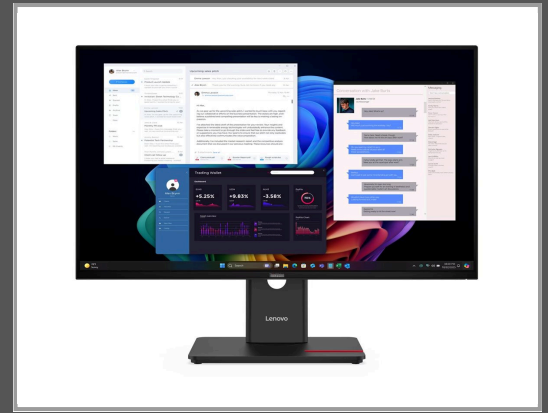

Lenovo ThinkVision T27UD-40 - LED-Monitor - 68.6 cm (27")

3840 x 2160 4K @ 60 Hz - IPS - 350 cd/m² - 1500:1 - DisplayHDR 10 - 4 ms - HDMI - DisplayPort - USB-C - Finsternis schwarz

Gruppe	TFTs
Hersteller	Lenovo
Hersteller Art. Nr.	64AFGAT2EU
EAN/UPC	0198156725981

Beschreibung

Lenovo ThinkVision T27UD-40 - LED-Monitor - 68.6 cm (27") - 3840 x 2160 4K @ 60 Hz - IPS - 350 cd/m² - 1500:1 - DisplayHDR 10 - 4 ms - HDMI, DisplayPort, USB-C - Finsternis schwarz

Hauptmerkmale

Produktbeschreibung	Lenovo ThinkVision T27UD-40 - LED-Monitor - 4K - 68.6 cm (27")
Gerätetyp	LED-hintergrundbeleuchteter LCD-Monitor - 68.6 cm (27")
Energielabel QR-Code URL	https://eprel.ec.europa.eu/qr/2273993
Energie Effizienzklasse	Klasse E
Leistungsmerkmale	USB 3.2 Gen 1 Hub
Bildschirmtyp	IPS
Seitenverhältnis	16:9
Native Auflösung	4K 3840 x 2160 bei 60 Hz
Pixelpitch	0.1554 mm
Helligkeit	350 cd/m ²
Kontrast	1500:1 / 3000000:1 (dynamisch)
HDR-fähig	HDR10 / DisplayHDR 10
Reaktionszeit	4 ms (extrem), 6 ms (normal)
Farbunterstützung	1,07 Mrd. Farben
Farbraum	99% BT.709, 99% sRGB
Eingangsanschlüsse	HDMI, DisplayPort, USB-C
Ethernet integriert	Ja
Einstellungen der Anzeigeposition	Höhe, Pivot (Rotation), Drehung, Neigung
Bildschirmbeschichtung	Blendfrei
Spannung	Wechselstrom 100-240 V (50/60 Hz)
Farbe	Finsternis schwarz

Abmessungen (Breite x Tiefe x Höhe) - mit Standfuß (höchste Position)	61.34 cm x 19.5 cm x 53.91 cm
Gewicht	6.7 kg
Lokalisierung	Englisch / Europa
Umweltschutzstandards	TCO Certified Edge Displays, TCO-zertifiziert, Generation 10, für Displays, ENERGY STAR-qualifiziert EPEAT Gold
CO2-Fußabdruck	436 Kohlendioxidemissionen in kg
Kennzeichnung	China Energy standard Tier 2, Eyesafe Certified 2.0, TÜV Rheinland Augenkomfort-Zertifizierung (4 Sterne)