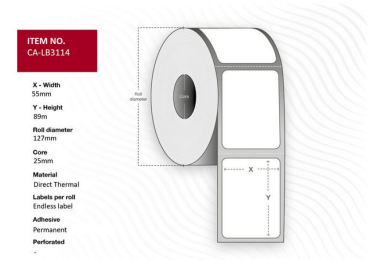

MPN: CA-LB3114

## Étiquette 55, Noyau 25. Impression thermique. Thermo top. Permanent. Étiquette continue. 12 rouleaux par boîte.

Capture propose une gamme complète d'étiquettes thermiques de différentes tailles et types de papier. Pour des demandes spéciales, veuillez contacter votre bureau de vente local.

### Caractéristiques

Caractéristiques	Format	Roll
	Perforé	Non
	Technologie d'impression	Thermique directe
	Type d'adhésif	Permanent
Contenu de l'emballage	Rouleaux par paquet	12
Poids et dimensions	Diamètre max. du rouleau	12,7 cm
	Diamètre principal	2,5 cm
	Hauteur d'étiquette	8,9 cm
	Largeur d'étiquette	5,5 cm
Vendor information	Brand Name	Capture