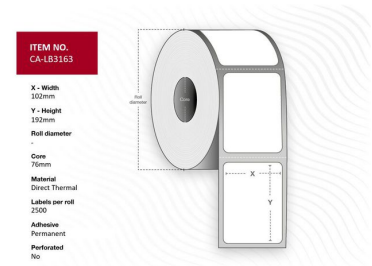

MPN: CA-LB3163

Étiquette 102 x 192 mm blanche, thermique direct, mandrin 76 mm, permanente, sans perforation, 2500 étiquettes par rouleau, 1 rouleau par boîte.

Capture propose une gamme complète de rubans d'étiquettes dans divers types de papier. Pour des demandes spéciales, veuillez contacter votre bureau de vente local.

Caractéristiques

Autres caractéristiques	Caractéristiques	Roll
	Quantité par boîte	2500 pièce(s)
Caractéristiques	Couleur du produit	Blanc
	Format	Roll
	Perforé	Non
	Technologie d'impression	Thermique directe
	Type d'adhésif	Permanent
Contenu de l'emballage	Étiquettes par paquet	2500 pièce(s)
	Étiquettes par rouleau	2500 pièce(s)
	Rouleaux par paquet	1
Poids et dimensions	Diamètre max. du rouleau	28,6 cm
	Diamètre principal	7,6 cm
	Hauteur d'étiquette	19,2 cm
	Largeur d'étiquette	10,2 cm
Vendor information	Brand Name	Capture