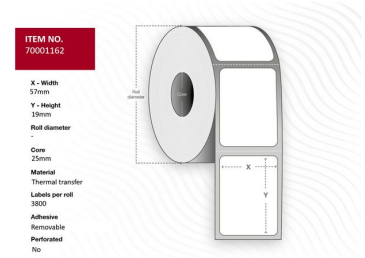

MPN: 70001162

Étiquette 57 x 19 - Mandrin 25.

Blanche. Non couchée. TT. Amovible.

Sans perforation. 3 800 étiquettes par rouleau. 30 rouleaux par boîte

Capture propose une gamme complète d'étiquettes thermiques de différentes tailles et types de papier. Pour des demandes spéciales, veuillez contacter votre bureau de vente local.

Caractéristiques

Autres caractéristiques	Quantité par boîte	114000 pièce(s)
Caractéristiques	Couleur du produit	Blanc
	Format	Roll
	Perforé	Non
	Technologie d'impression	Transfert thermique
	Type d'adhésif	Amovible
Contenu de l'emballage	Étiquettes par rouleau	3800 pièce(s)
	Rouleaux par paquet	30
Poids et dimensions	Diamètre principal	2,5 cm
	Hauteur d'étiquette	1,9 cm
	Largeur d'étiquette	5,7 cm
Vendor information	Brand Name	Capture