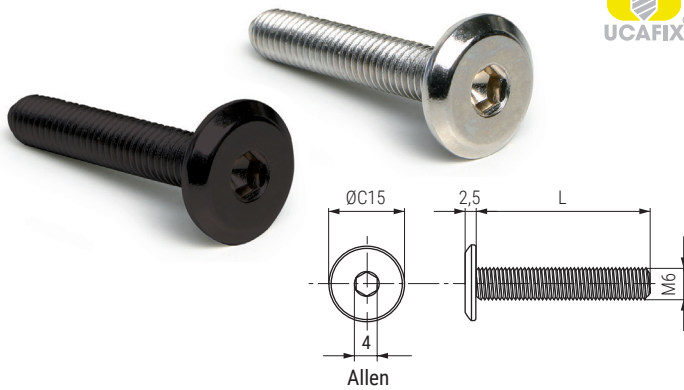

#### CEGAS M6 Tornillo embellecedor cabeza plana allen

Joint connector bolt type allen

ROSCA THREAD	L LONGITUD LENGTH		Negro/Black	Níquel/Nickel
			CÓDIGO CODE	CÓDIGO CODE
<b>M6</b>  allen 4mm. 1087.186	10	4.000	9191.249	9191.210
	12	3.000	9191.250	9191.200
	15	3.500	9191.251	9191.201
	20	3.000	9191.252	9191.202
	25	1.800	9191.253	9191.203
	30	1.800	9191.254	9191.204
	35	2.000	9191.255	9191.205
	40	1.500	9191.256	9191.206
	45	1.500	9191.257	9191.207
	50	1.500	9191.258	9191.208
	60	1.000	9191.260	9191.209
	70	800	9191.271	9191.217
	80	500		9191.218
	90	500		9191.219
100	400		9191.220	
110	100		9191.221	
120	100		9191.222	

#### CEGAS M8 Tornillo embellecedor cabeza plana allen

Joint connector bolt type allen

ACTUALIZADO 14/11/2023

ROSCA THREAD	L LONGITUD LENGTH		Níquel/Nickel	
			CÓDIGO CODE	CÓDIGO CODE
<b>M8</b>  allen 5mm. 1087.187	20	1.000	9191.232	
	25	1.000	9191.233	
	30	1.000	9191.234	
	35	1.000	9191.235	
	40	1.000	9191.236	
	45	1.000	9191.237	
	50	800	9191.238	
	60	500	9191.239	
	70	500	9191.240	
	80	400	9191.241	
	90	400	9191.242	
	120	400	9191.245	

#### CEGAS Tubo conjunto unión M6

Joint connector nut type allen

ACTUALIZADO EL DIA 05/11/2025

ROSCA THREAD	L LONGITUD LENGTH	L1		Negro/ Black	Níquel/ Nickel
				CÓDIGO CODE	CÓDIGO CODE
<b>M6</b>  4mm. 1087.186	12	7-8	1.000		9191.261
	15	12-13	1.000	9191.272	9191.262
	27	14	1.000	9191.273	9191.263

#### CEGAS Tubo conjunto unión M8

Joint connector nut type allen

ACTUALIZADO 14/11/2023

ROSCA THREAD	L LONGITUD LENGTH	L1		Níquel/Nickel	
				CÓDIGO CODE	CÓDIGO CODE
<b>M8</b>  allen 5mm. 1087.187	15	9-10	1.000	9191.264	
	27	14	1.000	9191.265	