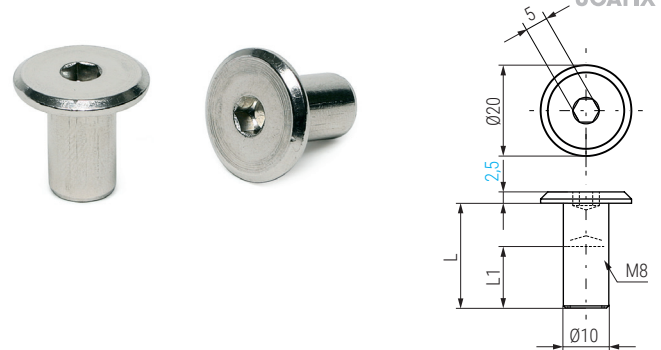

#### CEGAS M6 Tornillo embellecedor cabeza plana allen

Joint connector bolt type allen

ROSCA THREAD	L LONGITUD LENGTH		Negro/Black	Níquel/Nickel
			CÓDIGO CODE	CÓDIGO CODE
<b>M6</b>  allen 4mm. 1087.186	10	4.000	9191.249	9191.210
	12	3.000	9191.250	9191.200
	15	3.500	9191.251	9191.201
	20	3.000	9191.252	9191.202
	25	1.800	9191.253	9191.203
	30	1.800	9191.254	9191.204
	35	2.000	9191.255	9191.205
	40	1.500	9191.256	9191.206
	45	1.500	9191.257	9191.207
	50	1.500	9191.258	9191.208
	60	1.000	9191.260	9191.209
	70	800	9191.271	9191.217
	80	500		9191.218
	90	500		9191.219
100	400		9191.220	
110	100		9191.221	
120	100		9191.222	

#### CEGAS M8 Tornillo embellecedor cabeza plana allen

Joint connector bolt type allen

ACTUALIZADO 14/11/2023

ROSCA THREAD	L LONGITUD LENGTH		Níquel/Nickel	
			CÓDIGO CODE	CÓDIGO CODE
<b>M8</b>  allen 5mm. 1087.187	20	1.000	9191.232	
	25	1.000	9191.233	
	30	1.000	9191.234	
	35	1.000	9191.235	
	40	1.000	9191.236	
	45	1.000	9191.237	
	50	800	9191.238	
	60	500	9191.239	
	70	500	9191.240	
	80	400	9191.241	
	90	400	9191.242	
	120	400	9191.245	

#### CEGAS Tubo conjunto unión M6

Joint connector nut type allen

ACTUALIZADO EL DIA 05/11/2025

ROSCA THREAD	L LONGITUD LENGTH	L1		Negro/ Black	Níquel/ Nickel
				CÓDIGO CODE	CÓDIGO CODE
<b>M6</b>  4mm. 1087.186	12	7-8	1.000		9191.261
	15	12-13	1.000	9191.272	9191.262
	27	14	1.000	9191.273	9191.263

#### CEGAS Tubo conjunto unión M8

Joint connector nut type allen

ACTUALIZADO 14/11/2023

ROSCA THREAD	L LONGITUD LENGTH	L1		Níquel/Nickel	
				CÓDIGO CODE	CÓDIGO CODE
<b>M8</b>  allen 5mm. 1087.187	15	9-10	1.000	9191.264	
	27	14	1.000	9191.265	