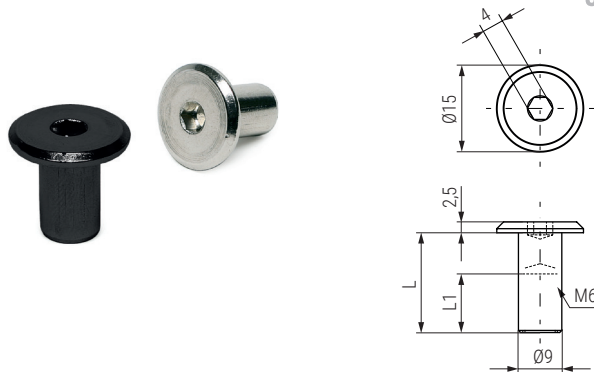

#### CEGAS M6 Tornillo embellecedor cabeza plana allen

Joint connector bolt type allen

ROSCA THREAD	L LONGITUD LENGTH		Negro/Black	Níquel/Nickel
			CÓDIGO CODE	CÓDIGO CODE
<b>M6</b>  allen 4mm. 1087.186	10	4.000	9191.249	9191.210
	12	3.000	9191.250	9191.200
	15	3.500	9191.251	9191.201
	20	3.000	9191.252	9191.202
	25	1.800	9191.253	9191.203
	30	1.800	9191.254	9191.204
	35	2.000	9191.255	9191.205
	40	1.500	9191.256	9191.206
	45	1.500	9191.257	9191.207
	50	1.500	9191.258	9191.208
	60	1.000	9191.260	9191.209
	70	800	9191.271	9191.217
	80	500		9191.218
	90	500		9191.219
100	400		9191.220	
110	100		9191.221	
120	100		9191.222	

#### CEGAS M8 Tornillo embellecedor cabeza plana allen

Joint connector bolt type allen

ACTUALIZADO 14/11/2023

ROSCA THREAD	L LONGITUD LENGTH		Níquel/Nickel	
			CÓDIGO CODE	CÓDIGO CODE
<b>M8</b>  allen 5mm. 1087.187	20	1.000	9191.232	
	25	1.000	9191.233	
	30	1.000	9191.234	
	35	1.000	9191.235	
	40	1.000	9191.236	
	45	1.000	9191.237	
	50	800	9191.238	
	60	500	9191.239	
	70	500	9191.240	
	80	400	9191.241	
	90	400	9191.242	
	120	400	9191.245	

#### CEGAS Tubo conjunto unión M6

Joint connector nut type allen

ACTUALIZADO EL DIA 05/11/2025

ROSCA THREAD	L LONGITUD LENGTH	L1		Negro/ Black	Níquel/ Nickel
				CÓDIGO CODE	CÓDIGO CODE
<b>M6</b>  4mm. 1087.186	12	7-8	1.000		9191.261
	15	12-13	1.000	9191.272	9191.262
	27	14	1.000	9191.273	9191.263

#### CEGAS Tubo conjunto unión M8

Joint connector nut type allen

ACTUALIZADO 14/11/2023

ROSCA THREAD	L LONGITUD LENGTH	L1		Níquel/Nickel	
				CÓDIGO CODE	CÓDIGO CODE
<b>M8</b>  allen 5mm. 1087.187	15	9-10	1.000	9191.264	
	27	14	1.000	9191.265	