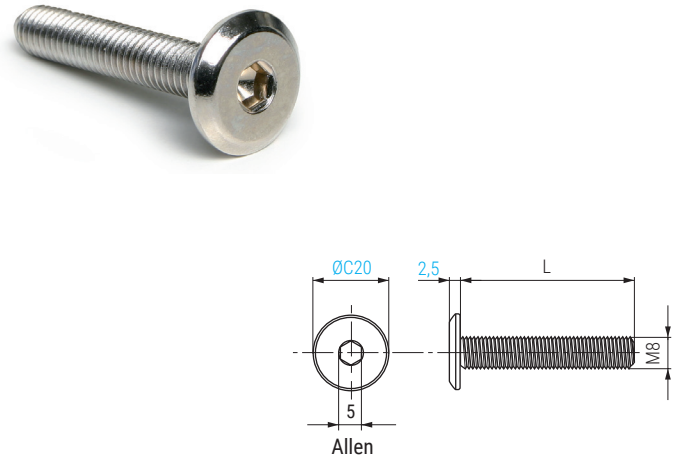

#### CEGAS M6 Tornillo embellecedor cabeza plana allen

Joint connector bolt type allen

ROSCA THREAD	L LONGITUD LENGTH		Negro/Black	Níquel/Nickel
			CÓDIGO CODE	CÓDIGO CODE
<b>M6</b>  allen 4mm. 1087.186	10	4.000	9191.249	9191.210
	12	3.000	9191.250	9191.200
	15	3.500	9191.251	9191.201
	20	3.000	9191.252	9191.202
	25	1.800	9191.253	9191.203
	30	1.800	9191.254	9191.204
	35	2.000	9191.255	9191.205
	40	1.500	9191.256	9191.206
	45	1.500	9191.257	9191.207
	50	1.500	9191.258	9191.208
	60	1.000	9191.260	9191.209
	70	800	9191.271	9191.217
	80	500		9191.218
	90	500		9191.219
100	400		9191.220	
110	100		9191.221	
120	100		9191.222	

#### CEGAS M8 Tornillo embellecedor cabeza plana allen

Joint connector bolt type allen

ACTUALIZADO 14/11/2023

ROSCA THREAD	L LONGITUD LENGTH		Níquel/Nickel	
			CÓDIGO CODE	CÓDIGO CODE
<b>M8</b>  allen 5mm. 1087.187	20	1.000	9191.232	
	25	1.000	9191.233	
	30	1.000	9191.234	
	35	1.000	9191.235	
	40	1.000	9191.236	
	45	1.000	9191.237	
	50	800	9191.238	
	60	500	9191.239	
	70	500	9191.240	
	80	400	9191.241	
	90	400	9191.242	
	120	400	9191.245	

#### CEGAS Tubo conjunto unión M6

Joint connector nut type allen

ACTUALIZADO EL DIA 05/11/2025

ROSCA THREAD	L LONGITUD LENGTH	L1		Negro/ Black	Níquel/ Nickel
				CÓDIGO CODE	CÓDIGO CODE
<b>M6</b>  4mm. 1087.186	12	7-8	1.000		9191.261
	15	12-13	1.000	9191.272	9191.262
	27	14	1.000	9191.273	9191.263

#### CEGAS Tubo conjunto unión M8

Joint connector nut type allen

ACTUALIZADO 14/11/2023

ROSCA THREAD	L LONGITUD LENGTH	L1		Níquel/Nickel	
				CÓDIGO CODE	CÓDIGO CODE
<b>M8</b>  allen 5mm. 1087.187	15	9-10	1.000	9191.264	
	27	14	1.000	9191.265	