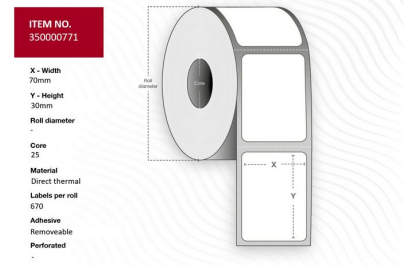

## Étiquette divisée 70 x 47 - Mandrin 25. Étiquette en deux parties, blanche. Revêtement supérieur. Thermique direct. Amovible. 670 étiquettes par rouleau. 4 rouleaux par boîte. Marque noire

Cette étiquette divisée contient deux étiquettes de tailles différentes sur le même rouleau : 70 x 29 mm et 70 x 18 mm. Capture propose une gamme complète d'étiquettes thermiques de différentes tailles et types de papier. Pour des demandes spéciales, veuillez contacter votre bureau de vente local.

### Caractéristiques

Autres caractéristiques	Caractéristiques	Black Mark
	Quantité par boîte	2680 pièce(s)
Caractéristiques	Couleur du produit	Blanc
	Format	Roll
	Nombre de rangées	2
	Perforé	Non
	Technologie d'impression	Thermique directe
	Type d'adhésif	Amovible
Contenu de l'emballage	Étiquettes par rouleau	670 pièce(s)
	Rouleaux par paquet	4
Poids et dimensions	Diamètre principal	2,5 cm
	Hauteur d'étiquette	4,7 cm
	Largeur d'étiquette	7 cm
Vendor information	Brand Name	Capture