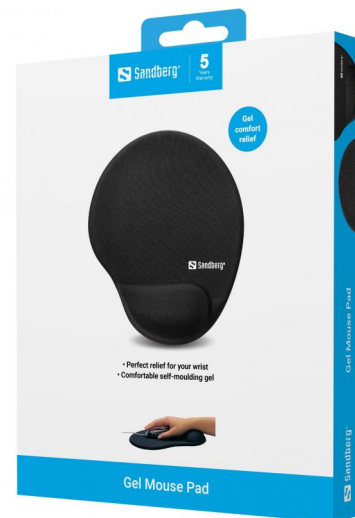

Gel Mousepad with Wrist Rest

Article n °:

520-23

EAN:

5705730520235

Le RSI doit être évité. Utiliser un tapis de souris avec support en gel fait partie d'une stratégie de prévention efficace. Ce tapis est conçu en gel, qui s'adapte aux poignets sans trop céder. Le soulagement parfait pour les poignets.

 Plus d'informations:
 www.sandberg.world

Sandberg Gel Mousepad with Wrist Rest

Caractéristiques

5 years warranty
Double quality controlled
Tapis de souris et ergonomie

Support et téléchargement:
<https://sandberg.world/support/Gel-Mousepad-with-Wrist-Rest>

Infos sur l'emballage

Dimensions

	Produit	Conditionnement
Hauteur (cm)	25,00	27,20
Largeur (cm)	21,50	22,60
Profondeur (cm)	2,30	3,60
Poids (g)	203,00	290,00

Produit:
www.sandberg.world/product/Gel-Mousepad-with-Wrist-Rest