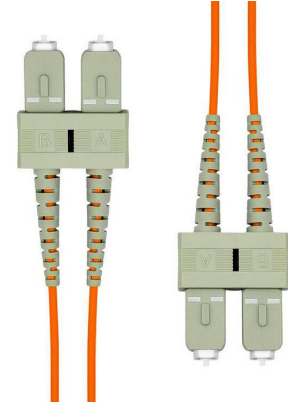

MPN: FO-SCSCOM2D-0015

SC-SC UPC OM2 Duplex MM Fibre Cable 1.5M

When engineering a high speed and bandwidth heavy network over long distances, there is no doubt that a fiber optic cable network is the most efficient and cost-effective choice.
The ProXtend fiber optic patch cable range supports full duplex singlemode and multimode communication through cables with a transparent glass core, that are coated in a LSZH jacket and able to withstand temperatures from -20 up to 70 degrees Celsius.

Caractéristiques

Caractéristiques	Connecteur 1	SC	
	Connecteur 2	SC	
	Couleur du produit	Orange	
	Diamètre du revêtement	125 µm	
	Diamètre principal	50 µm	
	Full duplex	Oui	
	Genre de connecteur 1	Mâle	
	Genre de connecteur 2	Mâle	
	Genre du connecteur	Mâle	
	Longueur de câble	1,5 m	
	Matériau du manteau	LSZH (Low smoke zero halogen)	
	Perte d'insertion	30 dB	
	Perte en retour	55 dB	
	Plug and Play	Oui	
	Structure du mode de fibre	Multimode	
	Taux de transfert des données	2 Gbit/s	
	Type de fibre optique	OM2	
	Type de polisseur de connecteur	UPC	
	Conditions environnementales	Température d'opération	-20 - 70 °C
Détails techniques	Certificats de conformité	RoHS	
	Certificats de durabilité	RoHS	
Informations sur l'emballage	Quantité	1 pièce(s)	
Poids et dimensions	Diamètre du câble	2 mm	
	Rayon de courbe	5 cm	