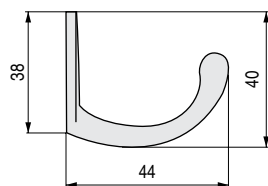

**YANE** Percha doble

LATON  
BRASS

CODIGO	Material	Acabado	
3521.121	latón	pulido brillo	25

**PILI** Percha sencilla grande

LATON  
BRASS

CODIGO	Material	Acabado	
3521.237	latón	pulido brillo	25

**YAGO** Percha sencilla pequeña

LATON  
BRASS

CODIGO	Material	Acabado	
3521.236	latón	pulido brillo	25

**KARAL** Percha

CODIGO	Material	Acabado	
3521.120	latón	pulido brillo	25