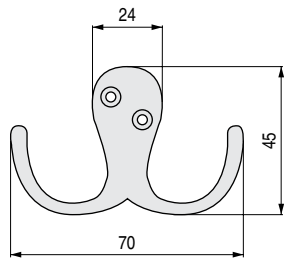

**YANE** Percha doble

LATON  
BRASS

CODIGO	Material	Acabado	
3521.121	latón	pulido brillo	25

**PILI** Percha sencilla grande

LATON  
BRASS

CODIGO	Material	Acabado	
3521.237	latón	pulido brillo	25

**YAGO** Percha sencilla pequeña

LATON  
BRASS

CODIGO	Material	Acabado	
3521.236	latón	pulido brillo	25

**KARAL** Percha

CODIGO	Material	Acabado	
3521.120	latón	pulido brillo	25