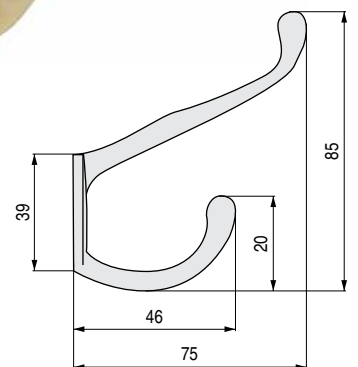

**YANE** Percha doble

LATON  
BRASS

CODIGO	Material	Acabado	
3521.121	latón	pulido brillo	25

**PILI** Percha sencilla grande

LATON  
BRASS

CODIGO	Material	Acabado	
3521.237	latón	pulido brillo	25

**YAGO** Percha sencilla pequeña

LATON  
BRASS

CODIGO	Material	Acabado	
3521.236	latón	pulido brillo	25

**KARAL** Percha

CODIGO	Material	Acabado	
3521.120	latón	pulido brillo	25