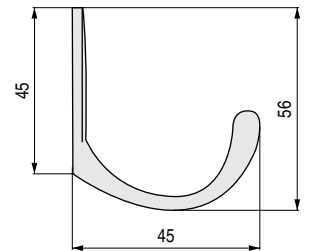

**YANE** Percha doble

LATON  
BRASS

CODIGO	Material	Acabado	
3521.121	latón	pulido brillo	25

**PILI** Percha sencilla grande

LATON  
BRASS

CODIGO	Material	Acabado	
3521.237	latón	pulido brillo	25

**YAGO** Percha sencilla pequeña

LATON  
BRASS

CODIGO	Material	Acabado	
3521.236	latón	pulido brillo	25

**KARAL** Percha

CODIGO	Material	Acabado	
3521.120	latón	pulido brillo	25